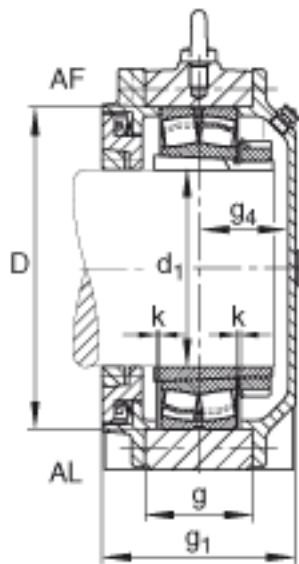

FAG BND2236-H-W-T-AF-S参数

尺寸	d_1	160	mm	-
	a	680	mm	-
	h_1	425	mm	-
	g_1	214	mm	-
	b	210	mm	-
	c	65	mm	-
	D	320	mm	-
	g	112	mm	-
	g_4	92	mm	-
	h	210	mm	-
	m	550	mm	-
	n	120	mm	-
	s	M30		-
说明	s_2	M16		-
尺寸	t	370	mm	-
	u	36	mm	-
	v	45	mm	-
说明	s_2	8		数量
		22236K		型号, 轴承
其他		H3136		质量, 紧定套
重量	m_1	130000	g	质量, 轴承座
说明		BND2236		型号, 轴承座

FAG BND2236-H-W-T-AF-S图片

参考资料:<http://www.sozhou.com/p/cdfbb14e.html>