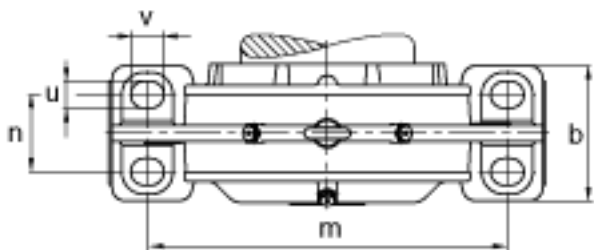

参考资料:<http://www.sozhou.com/p/cdfbb14e.html>