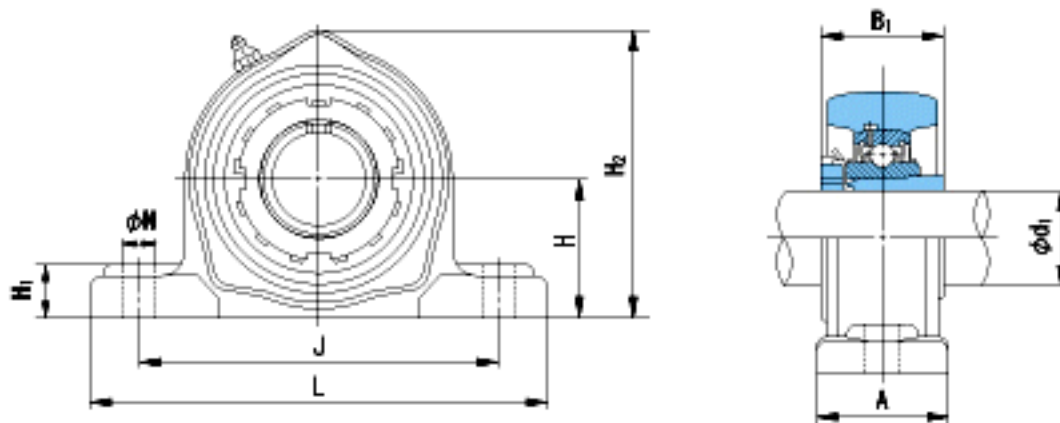

NACHI UKPK313+H2313参数

外形尺寸	H	90	mm	-
	L	326	mm	-
	J	260	mm	-
	N	24	mm	-
	H1	36	mm	-
	H2	188	mm	-
安装尺寸	d1	60	mm	-
	A	85	mm	-
	B1	65	mm	-
重量	Mass	12100	g	重量
基本额定载荷	Cr	92500	N	动载荷
	Cor	59700	N	静载荷
极限速度	Grease	-	r/min	脂润滑
	Oil	-	r/min	油润滑

NACHI UKPK313+H2313图片

参考资料:<http://www.sozhou.com/p/ce1204bf.html>