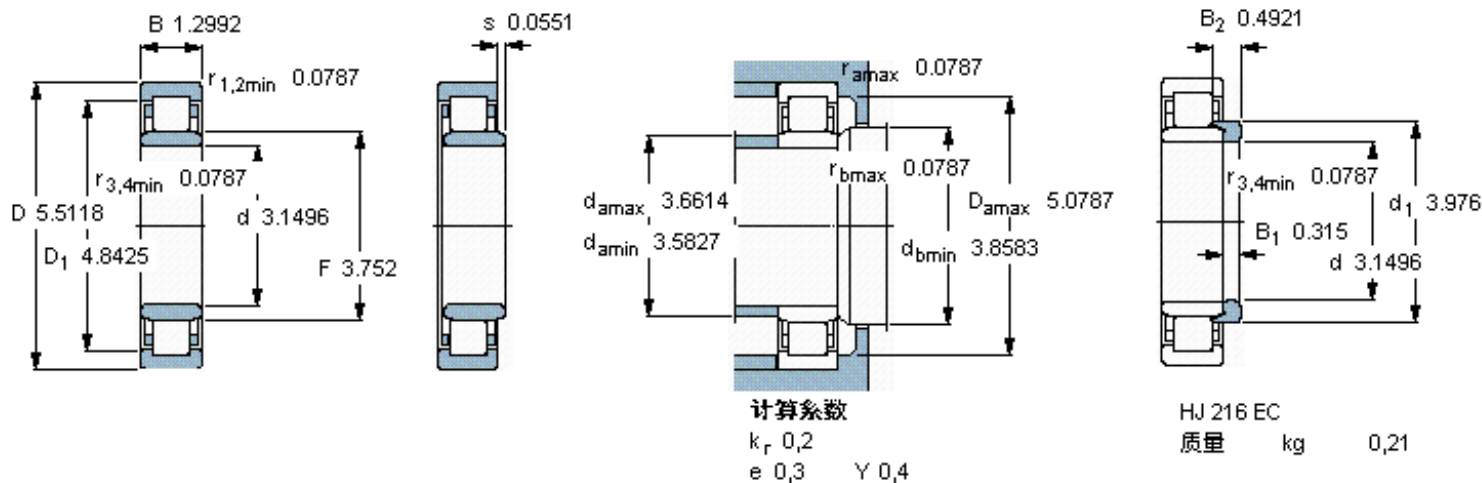

SKF NU 2216 ECM \*参数

主要尺寸	d	80	mm	-
	D	140	mm	-
	B	33	mm	-
基本额定载荷	C	212000	N	动载荷
	$C_0$	245000	N	静载荷
疲劳载荷极限	$P_u$	31000	N	-
额定转速	参考转速	5300	r/min	-
	极限转速	5600	r/min	-
重量	重量	2000	g	-
型号	* SKF 探索者轴承	NU 2216 ECM *	-	-
角圈	型号	HJ 216 EC	-	-

SKF NU 2216 ECM \*图片

参考资料:<http://www.sozhou.com/p/ce27f3d8.html>