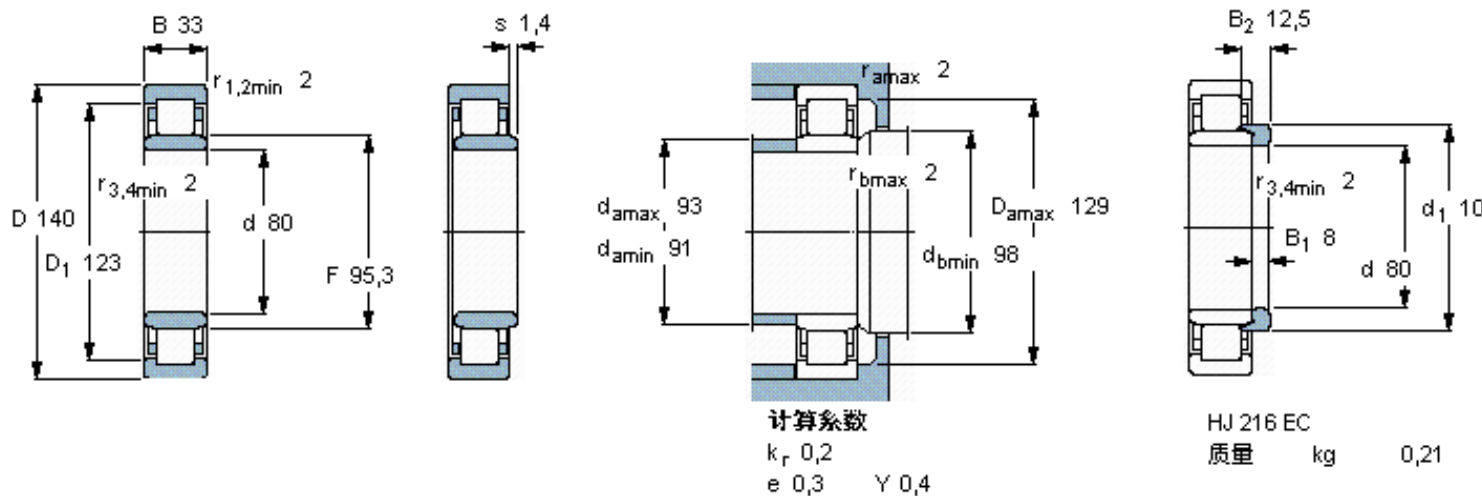

SKF NU 2216 ECM \*参数

主要尺寸	d	80	mm	-
	D	140	mm	-
	B	33	mm	-
基本额定载荷	C	212000	N	动载荷
	$C_0$	245000	N	静载荷
疲劳载荷极限	$P_u$	31000	N	-
额定转速	参考转速	5300	r/min	-
	极限转速	5600	r/min	-
重量	重量	2000	g	-
型号	* SKF 探索者轴承	NU 2216 ECM *	-	-
角圈	型号	HJ 216 EC	-	-

SKF NU 2216 ECM \*图片

参考资料:<http://www.sozhou.com/p/ce27f3d8.html>