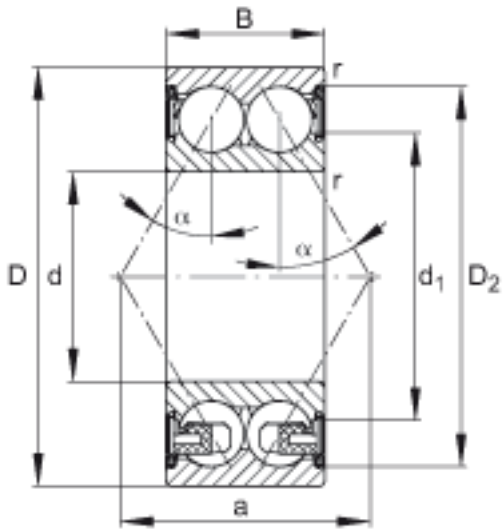

FAG 3209-BD-2Z-TVH参数

尺寸	d	45	mm	-	
	D	85	mm	-	
	B	30.2	mm	-	
	a	50.728	mm	-	
	D ₂	78.1	mm	-	
	D _{a max}	78	mm	-	
	d ₁	57.8	mm	-	
	d _{a min}	52	mm	-	
	r _{a max}	1	mm	-	
	r _{min}	1.1	mm	-	
	接触角	α	30		接触角
	重量	m	618	g	质量
基本额定载荷	C _r	50000	N	基本额定动载荷，径向	
	C _{0r}	39000	N	基本额定静载荷，径向	
疲劳极限载荷	C _{ur}	2650	N	疲劳极限载荷，径向	
极限转速	n _G	8300	r/min	极限转速	
参考转速	n _B	8400	r/min	参考速度	

FAG 3209-BD-2Z-TVH图片

参考资料: <http://www.sozhou.com/p/ce5f3418.html>