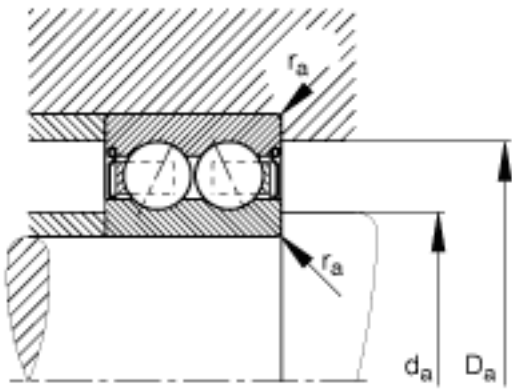

FAG 3209-BD-2Z-TVH参数

尺寸	d	45	mm	-	
	D	85	mm	-	
	B	30.2	mm	-	
	a	50.728	mm	-	
	D ₂	78.1	mm	-	
	D _{a max}	78	mm	-	
	d ₁	57.8	mm	-	
	d _{a min}	52	mm	-	
	r _{a max}	1	mm	-	
	r _{min}	1.1	mm	-	
	接触角	α	30		接触角
	重量	m	618	g	质量
基本额定载荷	C _r	50000	N	基本额定动载荷，径向	
	C _{0r}	39000	N	基本额定静载荷，径向	
疲劳极限载荷	C _{ur}	2650	N	疲劳极限载荷，径向	
极限转速	n _G	8300	r/min	极限转速	
参考转速	n _B	8400	r/min	参考速度	

FAG 3209-BD-2Z-TVH图片

参考资料: <http://www.sozhou.com/p/ce5f3418.html>