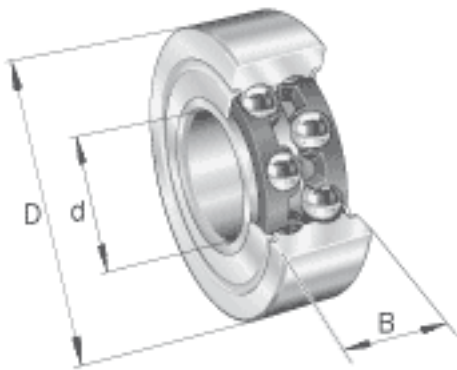

FAG 3209-BD-2Z-TVH参数

尺寸	d	45	mm	-	
	D	85	mm	-	
	B	30.2	mm	-	
	a	50.728	mm	-	
	D₂	78.1	mm	-	
	D_{a max}	78	mm	-	
	d₁	57.8	mm	-	
	d_{a min}	52	mm	-	
	r_{a max}	1	mm	-	
	r_{min}	1.1	mm	-	
	接触角	α	30		接触角
	重量	m	618	g	质量
基本额定载荷	C_r	50000	N	基本额定动载荷，径向	
	C_{0r}	39000	N	基本额定静载荷，径向	
疲劳极限载荷	C_{ur}	2650	N	疲劳极限载荷，径向	
极限转速	n_G	8300	r/min	极限转速	
参考转速	n_B	8400	r/min	参考速度	

FAG 3209-BD-2Z-TVH图片