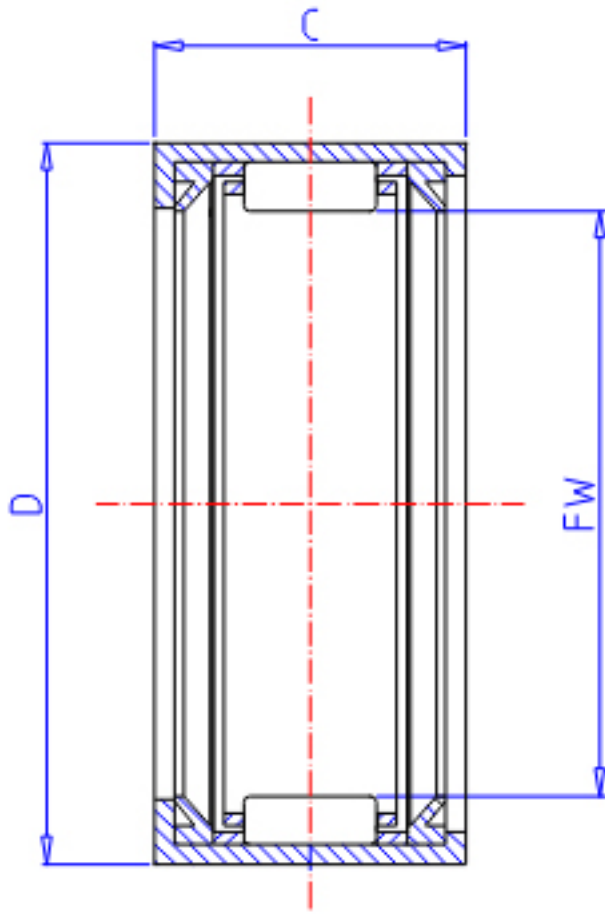

IKO TLA 2516UU参数

轴径	STDRT	25	mm	轴径
型号	ORDER	TLA 2516UU		型号
重量	MASS	26.0	g	重量
主要尺寸	FW	25	mm	内径
	D	32	mm	外径
	C	16	mm	宽度
基本额定载荷	CR	9440	N	动载荷
	COR	13900	N	静载荷

IKO TLA 2516UU图片

参考资料:<http://www.sozhou.com/p/ce70f3d4.html>