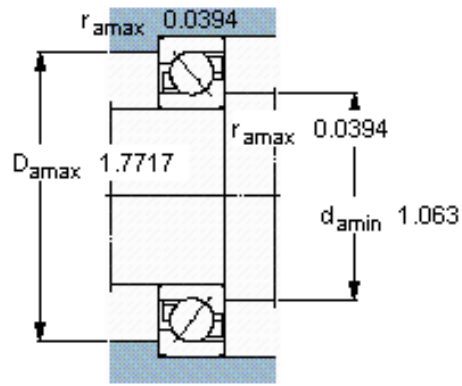

SKF 7304 BEGAP *参数

主要尺寸	d	20	mm	-
	D	52	mm	-
	B	15	mm	-
基本额定载荷	C	19000	N	动载荷
	C_0	10000	N	静载荷
疲劳载荷极限	P_u	425	N	-
额定转速	参考转速	18000	r/min	-
	极限转速	18000	r/min	-
重量	重量	140	g	-
型号	* SKF 探索者轴承	7304 BEGAP *	-	-

SKF 7304 BEGAP *图片

参考资料:<http://www.sozhou.com/p/cf2b099d.html>

计算系数

k_r 0,1

k_a 1,6

e 1,14

X 0,35

Y 0,57