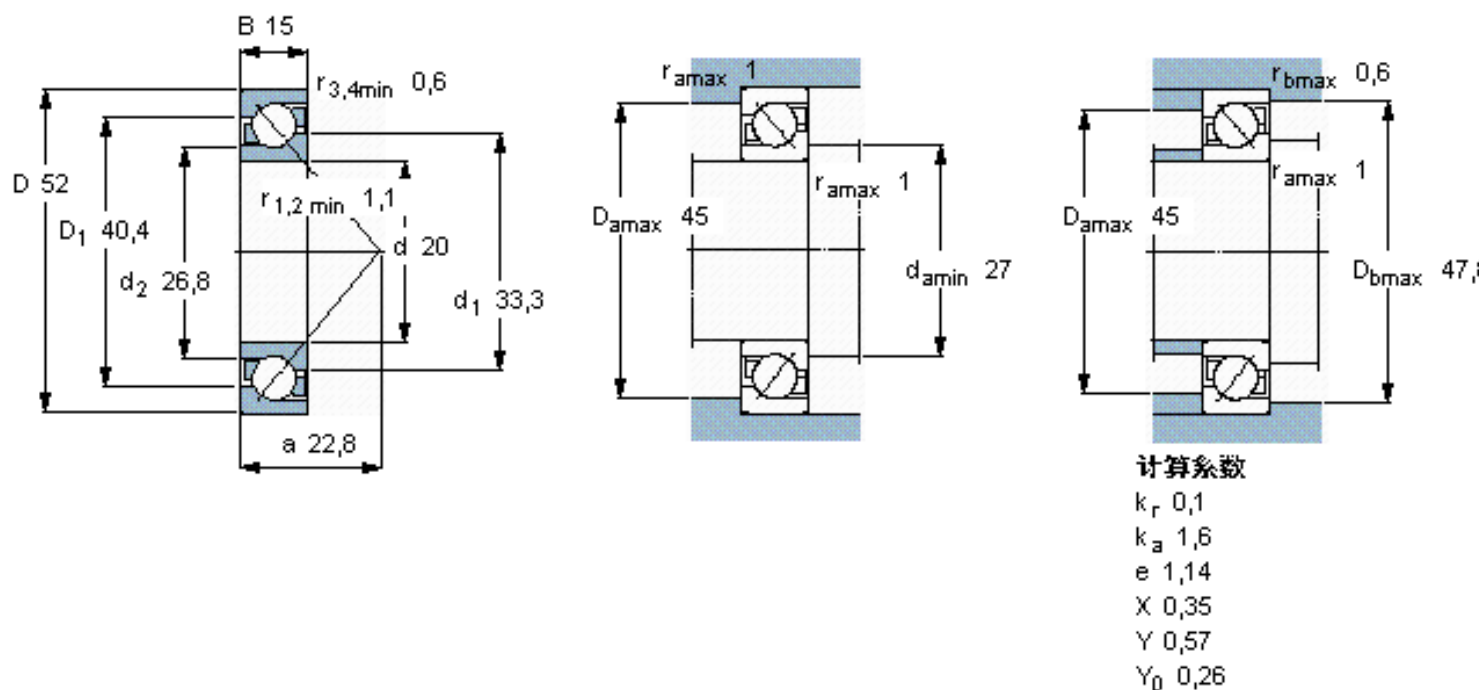

SKF 7304 BEGAP *参数

主要尺寸	d	20	mm	-
	D	52	mm	-
	B	15	mm	-
基本额定载荷	C	19000	N	动载荷
	C_0	10000	N	静载荷
疲劳载荷极限	P_u	425	N	-
额定转速	参考转速	18000	r/min	-
	极限转速	18000	r/min	-
重量	重量	140	g	-
型号	* SKF 探索者轴承	7304 BEGAP *	-	-

SKF 7304 BEGAP *图片

参考资料:<http://www.sozhou.com/p/cf2b099d.html>

计算系数

k_r 0,1

k_a 1,6

e 1,14

X 0,35

Y 0,57