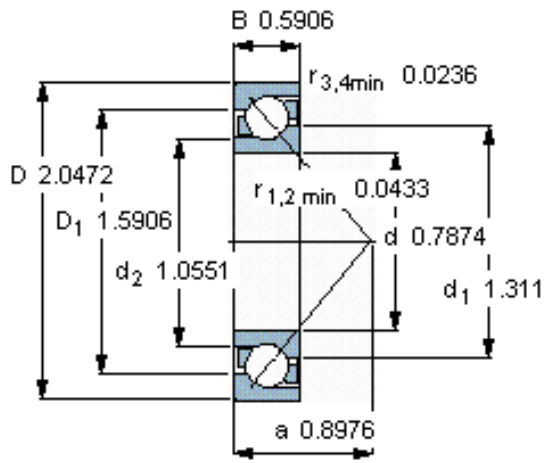

SKF 7304 BEGAP *参数

主要尺寸	d	20	mm	-
	D	52	mm	-
	B	15	mm	-
基本额定载荷	C	19000	N	动载荷
	C_0	10000	N	静载荷
疲劳载荷极限	P_u	425	N	-
额定转速	参考转速	18000	r/min	-
	极限转速	18000	r/min	-
重量	重量	140	g	-
型号	* SKF 探索者轴承	7304 BEGAP *	-	-

SKF 7304 BEGAP *图片

参考资料:<http://www.sozhou.com/p/cf2b099d.html>

计算系数

k_r 0,1

k_a 1,6

e 1,14

X 0,35

Y 0,57