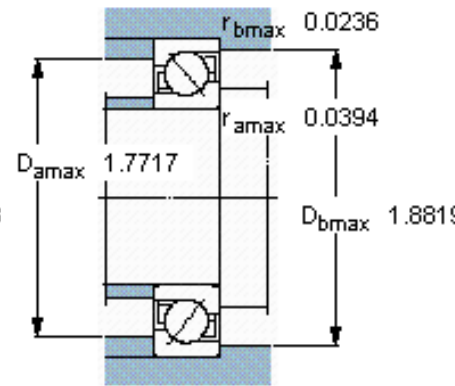

SKF 7304 BEGAP *参数

主要尺寸	d	20	mm	-
	D	52	mm	-
	B	15	mm	-
基本额定载荷	C	19000	N	动载荷
	C_0	10000	N	静载荷
疲劳载荷极限	P_u	425	N	-
额定转速	参考转速	18000	r/min	-
	极限转速	18000	r/min	-
重量	重量	140	g	-
型号	* SKF 探索者轴承	7304 BEGAP *	-	-

SKF 7304 BEGAP *图片

参考资料:<http://www.sozhou.com/p/cf2b099d.html>

计算系数

k_r 0,1

k_a 1,6

e 1,14

X 0,35

Y 0,57