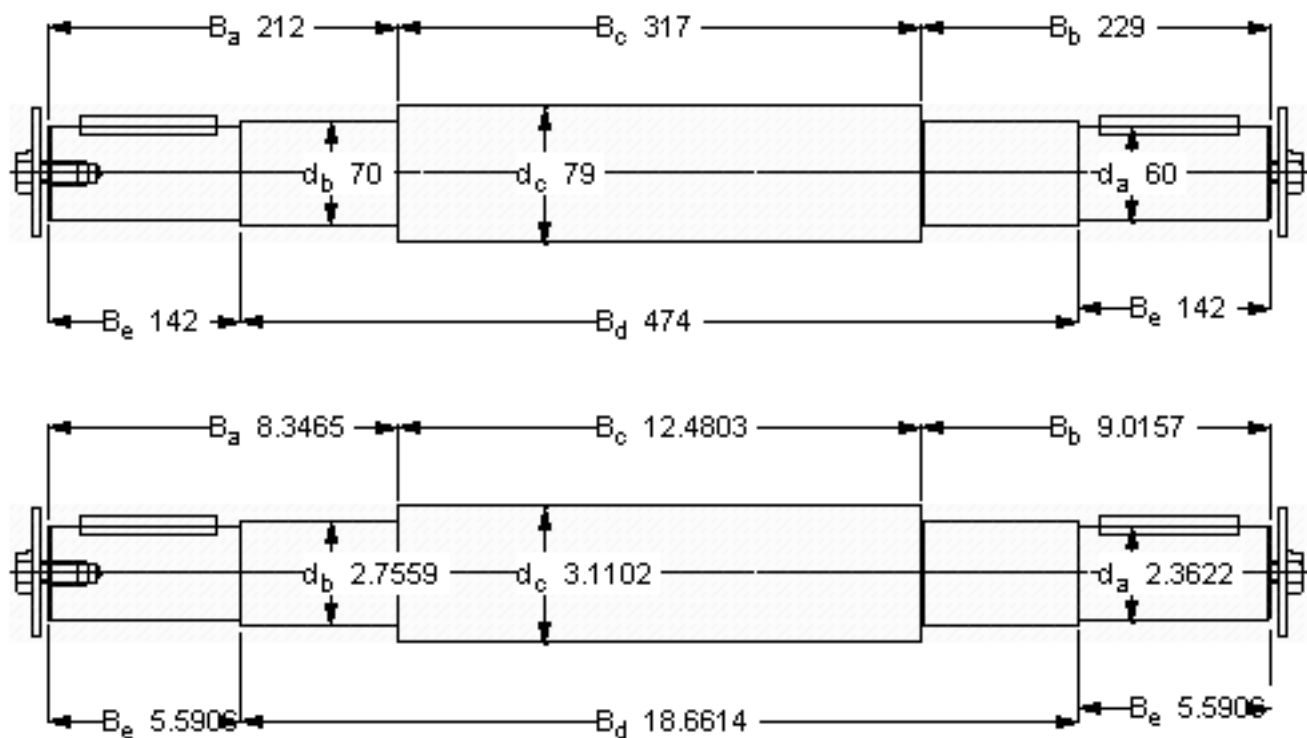

SKF VJ-PDPF 2214参数

主要尺寸	d_a	60	mm	-
	d_b	70	mm	-
	B_a	212	mm	-
	B_b	229	mm	-
	B_c	317	mm	-
	B_d	474	mm	-
	B_e	142	mm	-
关键	关键	18x11x100	-	-
重量	重量	23000	g	-
型号	型号	VJ-PDPF 2214	-	-

SKF VJ-PDPF 2214图片

参考资料: <http://www.sozhou.com/p/cf346f96.html>