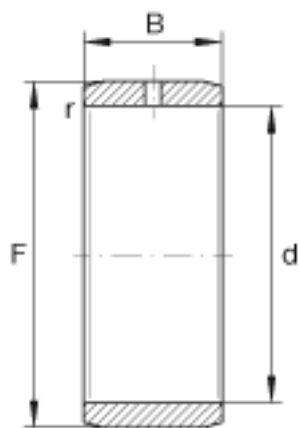

INA IR12X16X12-IS1参数

尺寸	d	12	mm	-
	F	16	mm	滚道公差 F (m) : -4 / -18
	B	12	mm	-
	r _{min}	0.3	mm	-
重量	m	7.9	g	质量

INA IR12X16X12-IS1图片

参考资料:<http://www.sozhou.com/p/cf4f275c.html>