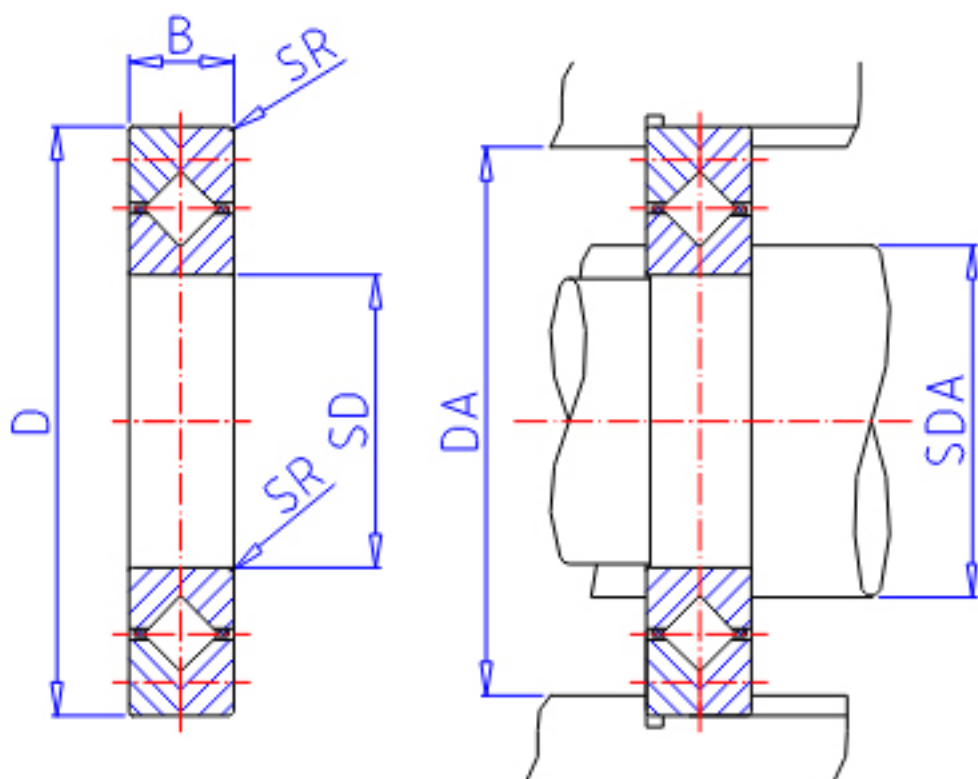

参考资料:<http://www.sozhou.com/p/cf87d663.html>