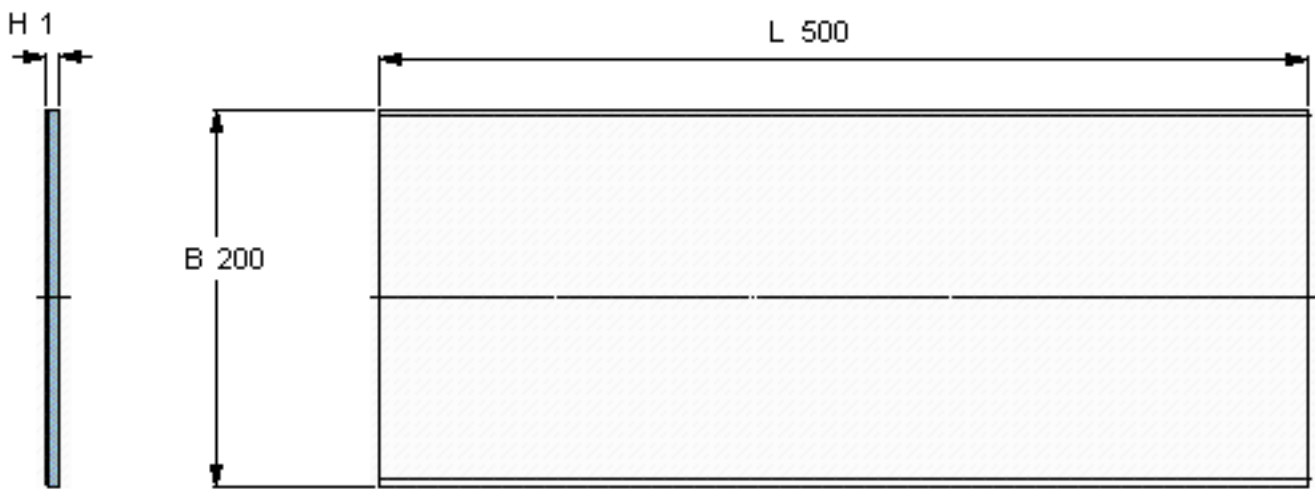

SKF PCMS 2005001.0 B参数

主要尺寸	B	200	mm	-
	L	500	mm	-
	H	1	mm	-
重量	重量	700	g	-
型号	型号	PCMS 2005001.0 B		-

SKF PCMS 2005001.0 B图片

参考资料:<http://www.sozhou.com/p/cfdadd5e.html>