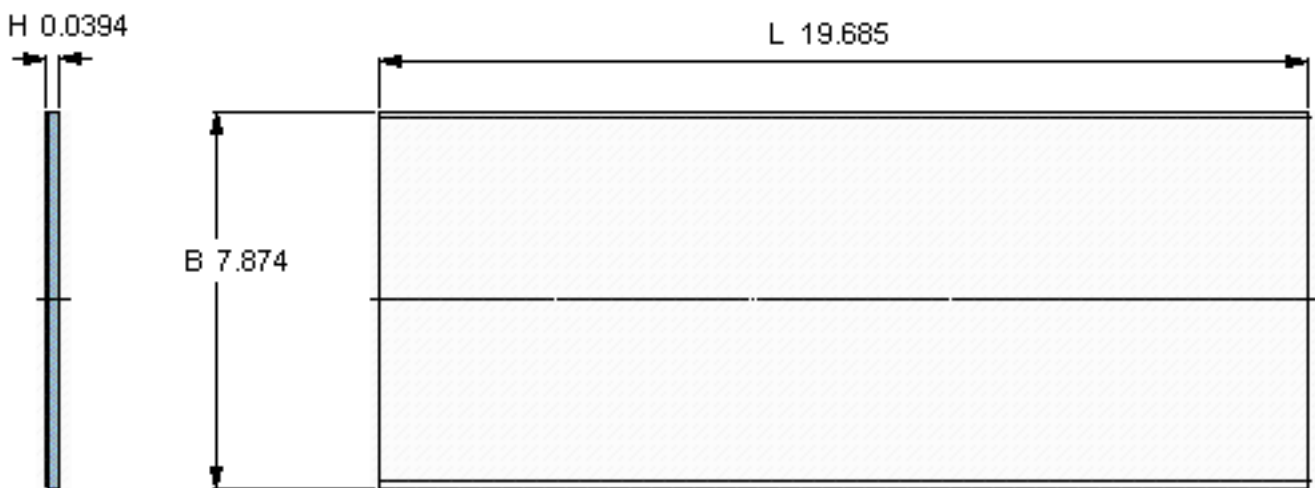

SKF PCMS 2005001.0 B参数

主要尺寸	B	200	mm	-
	L	500	mm	-
	H	1	mm	-
重量	重量	700	g	-
型号	型号	PCMS 2005001.0 B		-

SKF PCMS 2005001.0 B图片

参考资料:<http://www.sozhou.com/p/cfdadd5e.html>