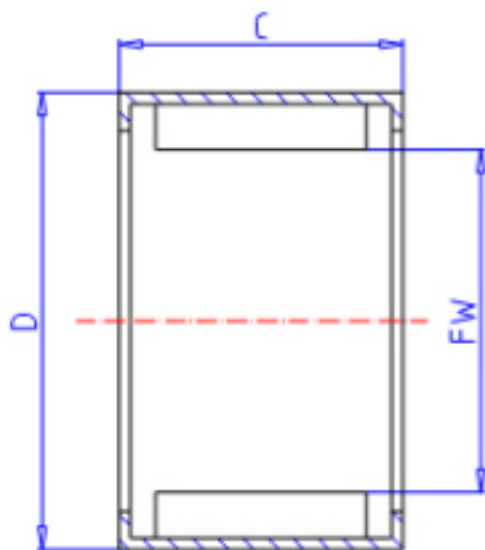

KOYO BHTM2616参数

主要尺寸	FW	26.0	mm	内径
	C	16	mm	宽度
	D	34	mm	外径
型号	ORDER	BHTM2616		型号
基本额定载荷	CR	15300	N	动载荷
	C0	22500	N	静载荷
极限转速	NO	14000	1/min	油润滑

KOYO BHTM2616图片

参考资料:<http://www.sozhou.com/p/d05c7258.html>