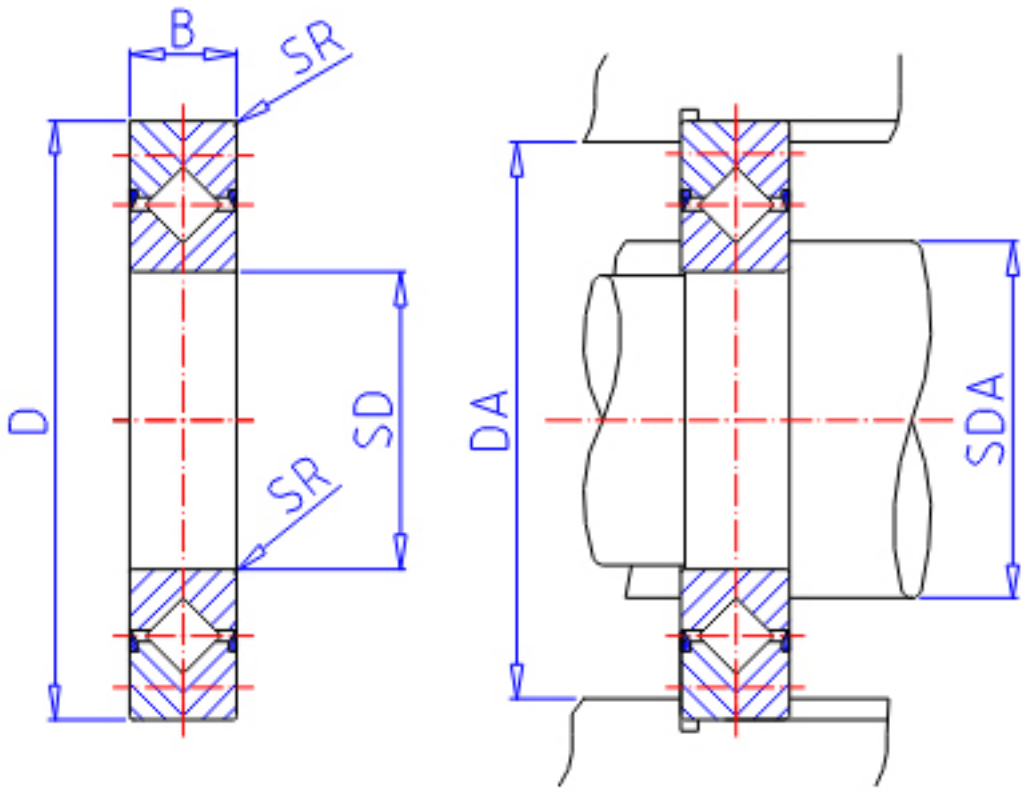

### IKO CRB 10020UU参数

轴径	STDRT	100	mm	轴径
型号	ORDER	CRB 10020UU		型号
重量	MASS	1450	g	重量
主要尺寸	SD	100	mm	内径
	D	150	mm	外径
	B	20	mm	宽度
	SR	1.0	mm	(最小)
安装尺寸	SDA	108	mm	-
	DA	134	mm	-
基本额定载荷	CR	39400	N	动载荷
	COR	61100	N	静载荷

### IKO CRB 10020UU图片

参考资料:<http://www.sozhou.com/p/d116d639.html>