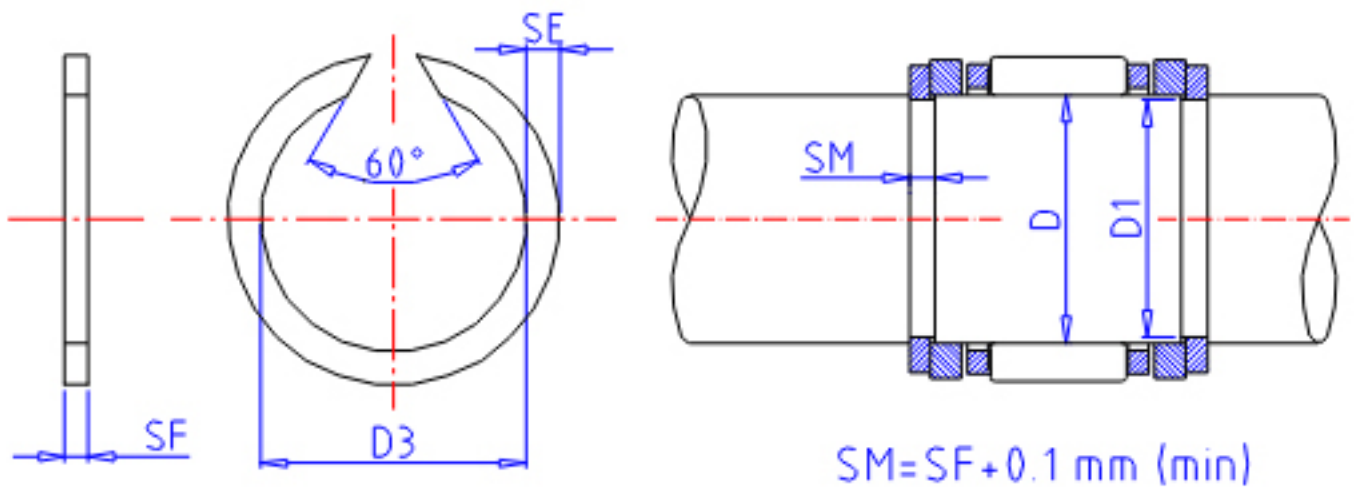

IKO WR 90参数

型号	ORDER	WR 90		型号
主要尺寸	D	90	mm	轴径
	D3	87.0	mm	(最大)
	SE	3.40	mm	宽度
	SF	2.5	mm	-
	D1	88.0	mm	沟的直径
	TOL	0/-0.22	mm	尺寸公差

IKO WR 90图片

参考资料:<http://www.sozhou.com/p/d18d43da.html>