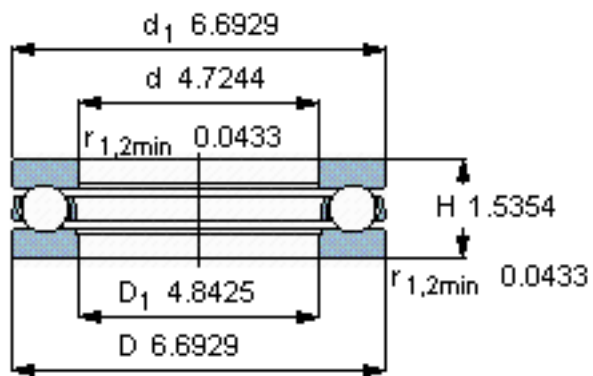

### SKF 51224参数

主要尺寸	d	120	mm	-
	D	170	mm	-
	H	39	mm	-
基本额定载荷	C	140000	N	动载荷
	$C_0$	440000	N	静载荷
疲劳载荷极限	$P_u$	13400	N	-
最小载荷系数	A	1	-	-
额定转速	额定转度	1600	r/min	-
	极限转速	2200	r/min	-
重量	重量	2650	g	-
型号	型号	51224	-	-

### SKF 51224图片

参考资料:<http://www.sozhou.com/p/d192dfa8.html>