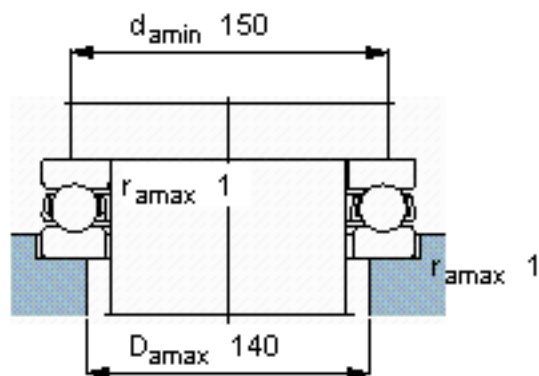

SKF 51224参数

主要尺寸	d	120	mm	-
	D	170	mm	-
	H	39	mm	-
基本额定载荷	C	140000	N	动载荷
	C_0	440000	N	静载荷
疲劳载荷极限	P_u	13400	N	-
最小载荷系数	A	1	-	-
额定转速	额定转度	1600	r/min	-
	极限转速	2200	r/min	-
重量	重量	2650	g	-
型号	型号	51224	-	-

SKF 51224图片

参考资料:<http://www.sozhou.com/p/d192dfa8.html>