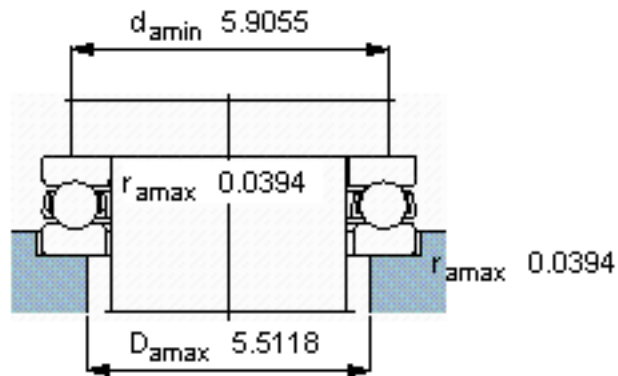

SKF 51224参数

主要尺寸	d	120	mm	-
	D	170	mm	-
	H	39	mm	-
基本额定载荷	C	140000	N	动载荷
	C_0	440000	N	静载荷
疲劳载荷极限	P_u	13400	N	-
最小载荷系数	A	1	-	-
额定转速	额定转度	1600	r/min	-
	极限转速	2200	r/min	-
重量	重量	2650	g	-
型号	型号	51224	-	-

SKF 51224图片

参考资料:<http://www.sozhou.com/p/d192dfa8.html>