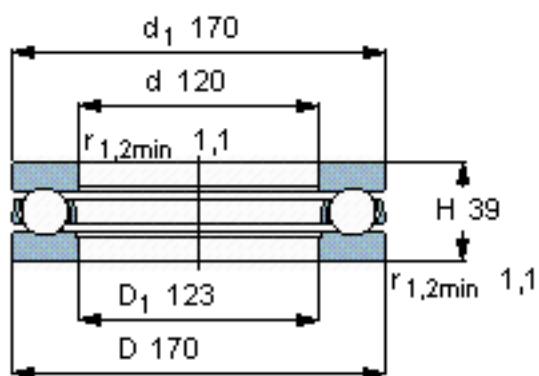

### SKF 51224参数

主要尺寸	d	120	mm	-
	D	170	mm	-
	H	39	mm	-
基本额定载荷	C	140000	N	动载荷
	$C_0$	440000	N	静载荷
疲劳载荷极限	$P_u$	13400	N	-
最小载荷系数	A	1	-	-
额定转速	额定转度	1600	r/min	-
	极限转速	2200	r/min	-
重量	重量	2650	g	-
型号	型号	51224	-	-

### SKF 51224图片

参考资料:<http://www.sozhou.com/p/d192dfa8.html>