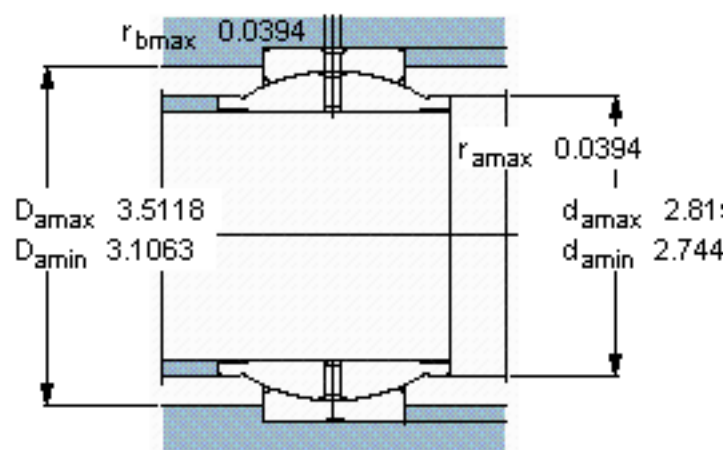

SKF GEG 63 ES参数

主要尺寸	d	63	mm	-
	D	95	mm	-
	B	63	mm	-
	C	36	mm	-
倾斜角	±	4	度	-
基本额定载荷	C	255000	N	动载荷
	C_0	1270000	N	静载荷
重量	重量	1250	g	-
型号	型号	GEG 63 ES	-	-

SKF GEG 63 ES图片

参考资料: <http://www.sozhou.com/p/d1bf557f.html>