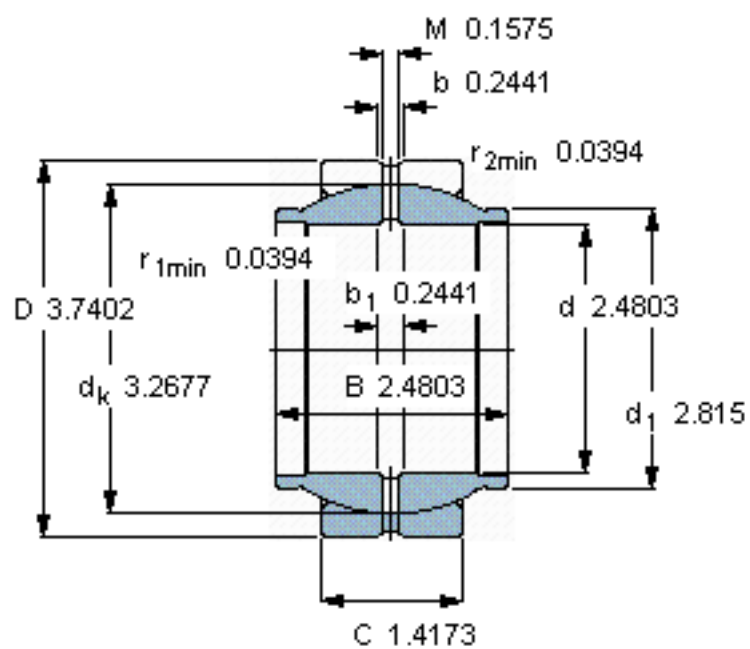

SKF GEG 63 ES参数

主要尺寸	d	63	mm	-
	D	95	mm	-
	B	63	mm	-
	C	36	mm	-
倾斜角	±	4	度	-
基本额定载荷	C	255000	N	动载荷
	C_0	1270000	N	静载荷
重量	重量	1250	g	-
型号	型号	GEG 63 ES	-	-

SKF GEG 63 ES图片

参考资料: <http://www.sozhou.com/p/d1bf557f.html>

特定負荷係数

K 100

材料係数

K_M 330