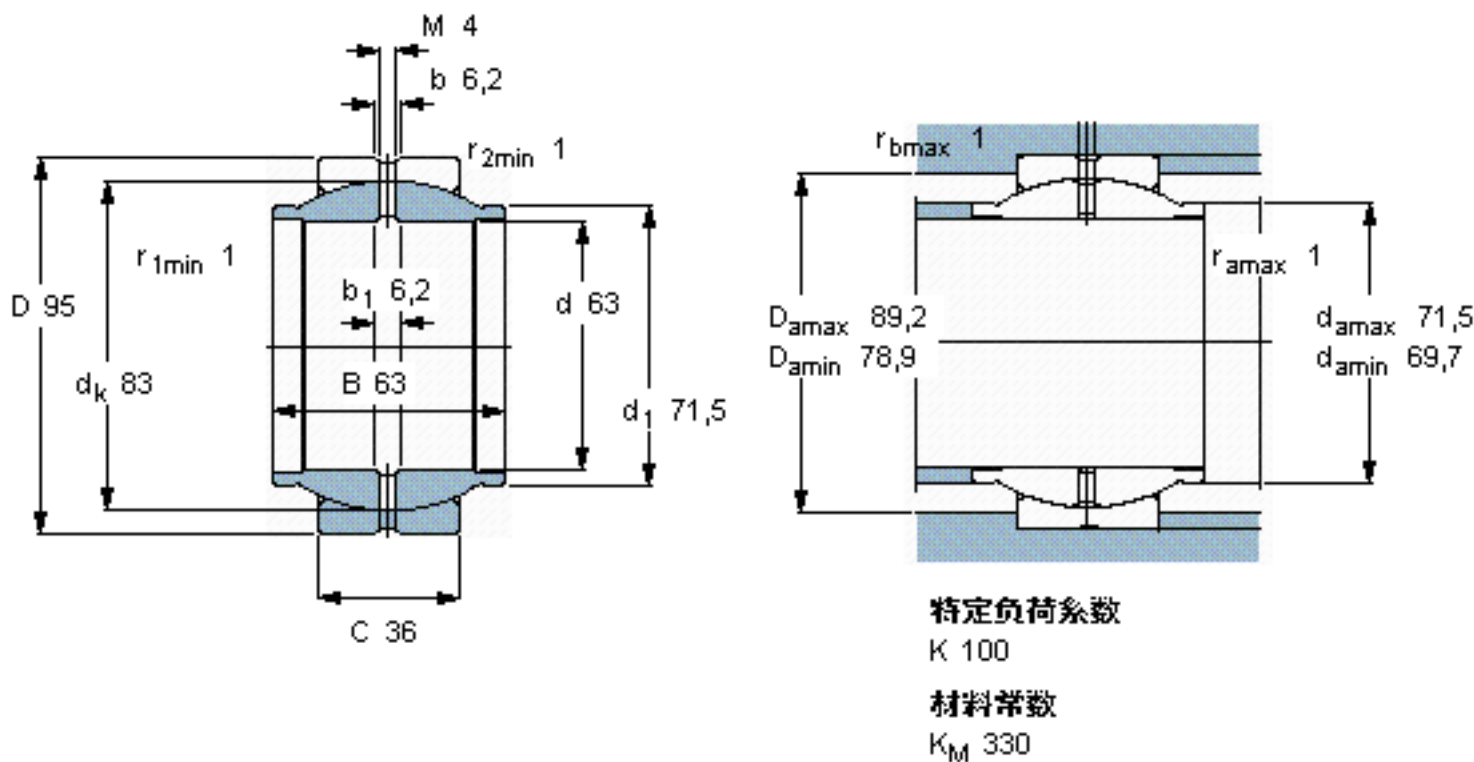

SKF GEG 63 ES参数

主要尺寸	d	63	mm	-
	D	95	mm	-
	B	63	mm	-
	C	36	mm	-
倾斜角	±	4	度	-
基本额定载荷	C	255000	N	动载荷
	C_0	1270000	N	静载荷
重量	重量	1250	g	-
型号	型号	GEG 63 ES	-	-

SKF GEG 63 ES图片

参考资料: <http://www.sozhou.com/p/d1bf557f.html>