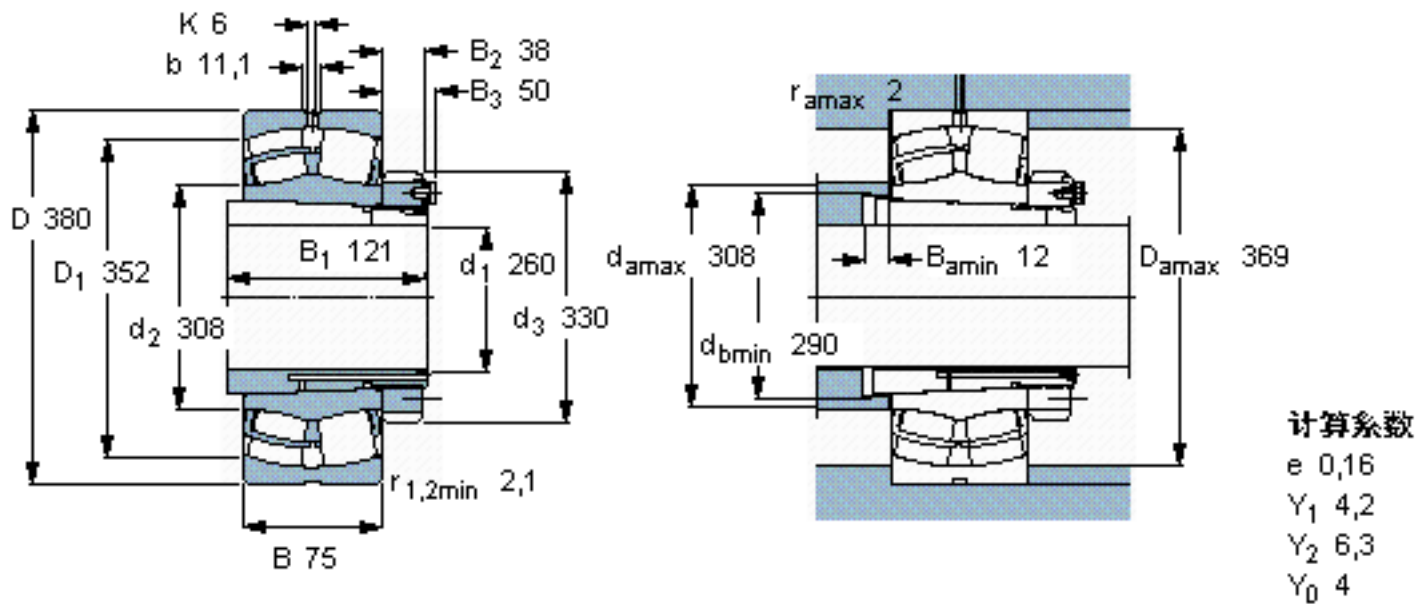

SKF 23956 CCK/W33 + OH 3956 H *参数

主要尺寸	d_1	260	mm	-
	D	380	mm	-
	B	75	mm	-
基本额定载荷	C	965000	N	动载荷
	C_0	1760000	N	静载荷
疲劳载荷极限	P_u	143000	N	-
额定转速	参考转速	1600	r/min	-
	极限转速	1700	r/min	-
重量	重量	40000	g	-
型号	* SKF 探索者轴承	23956 CCK/W33 + OH 3956 H *	-	-

SKF 23956 CCK/W33 + OH 3956 H *图片

参考资料: <http://www.sozhou.com/p/d2059e82.html>