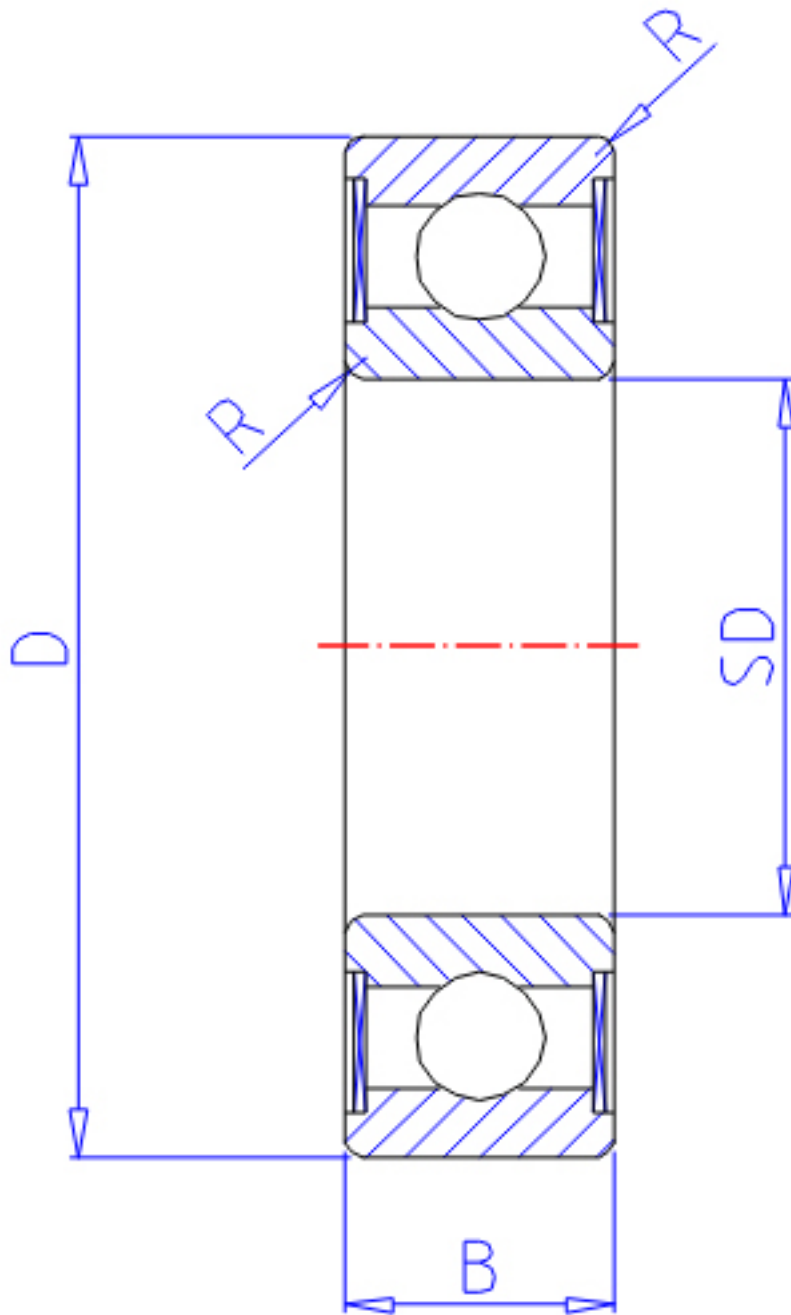

### NTN 6207LLH参数

主要尺寸	SD	35	mm	-
	D	72	mm	外径
	B	17	mm	宽度
	R	1.1	mm	-
型号	ORDER	6207LLH		型号
基本额定载荷	CR	25700	N	动载荷
	COR	15300	N	静载荷
	CRF	2620	kgf	动载荷
	CORF	1560	kgf	静载荷
极限转速	LSG	9800	r/min	脂润滑
	LSO	11000	r/min	油润滑
重量	MASS	290	g	重量

### NTN 6207LLH图片

参考资料:<http://www.sozhou.com/p/d2203f96.html>