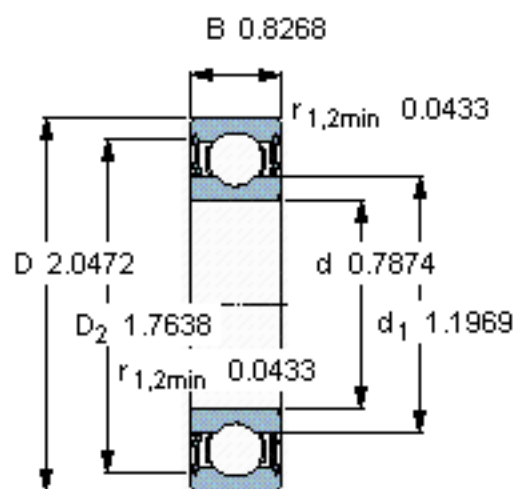

计算系数

k_r 0,03

f_0 12