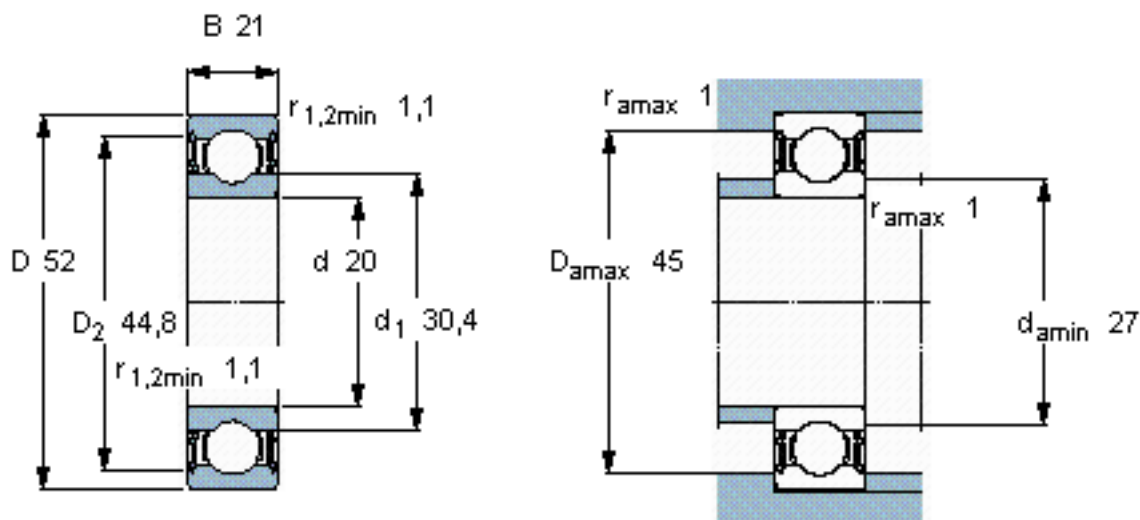

SKF 62304-2RS1/W64参数

主要尺寸	d	20	mm	-
	D	52	mm	-
	B	21	mm	-
基本额定载荷	C	15900	N	动载荷
	C_0	7800	N	静载荷
疲劳载荷极限	P_u	335	N	-
极限转速	极限转速	6700	r/min	-
重量	重量	200	g	-
型号	* SKF 探索者轴承	62304-2RS1/W64	-	-

SKF 62304-2RS1/W64图片