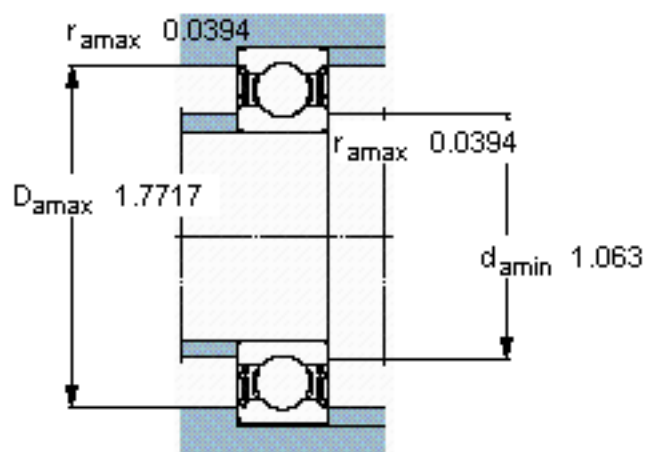

计算系数

k_r 0,03

f_0 12