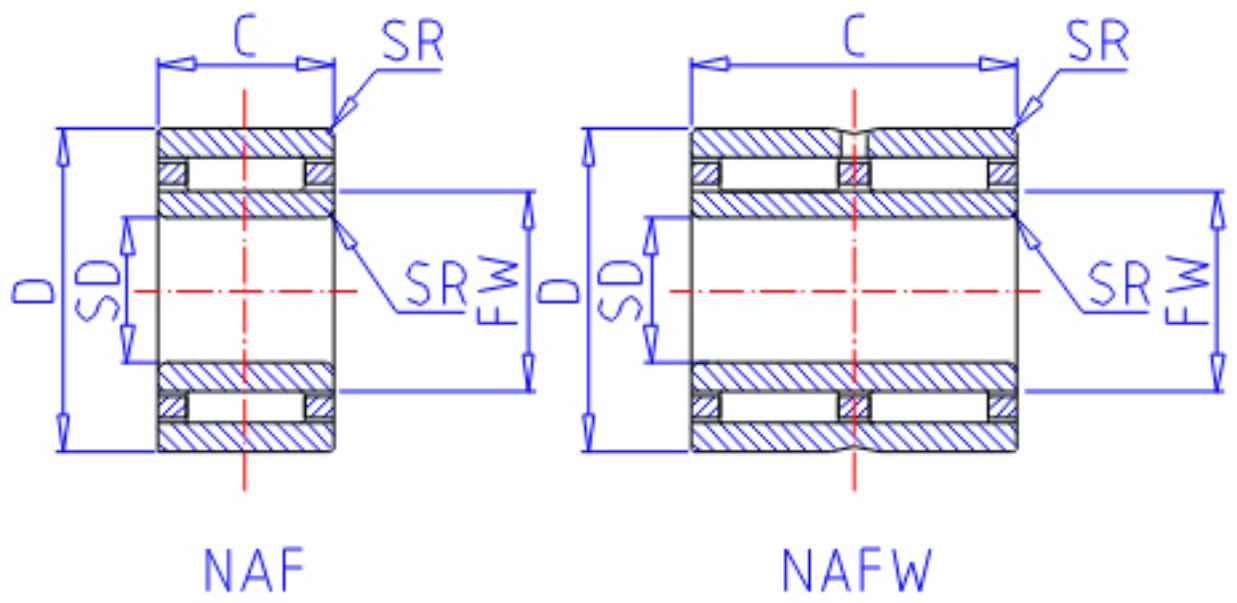

IKO NAFW 457240参数

轴径	STDRT	45	mm	轴径
型号	ORDER	NAFW 457240		型号
重量	MASS	465.0	g	重量
主要尺寸	SD	45	mm	内径
	FW	55	mm	内径
	D	72	mm	外径
	C	40	mm	宽度
	SR	1.0	mm	(最小)
安装尺寸	SDB	59.5	mm	-
	DA	66	mm	(最大)
	SDAMIN	52	mm	(最小)
	SDAMAX	54.0	mm	(最大)
	DB	55.8	mm	-
基本额定载荷	CR	64100	N	动载荷
	COR	133000	N	静载荷
搭配内圈	IR	LRT 455540		搭配内圈

IKO NAFW 457240图片