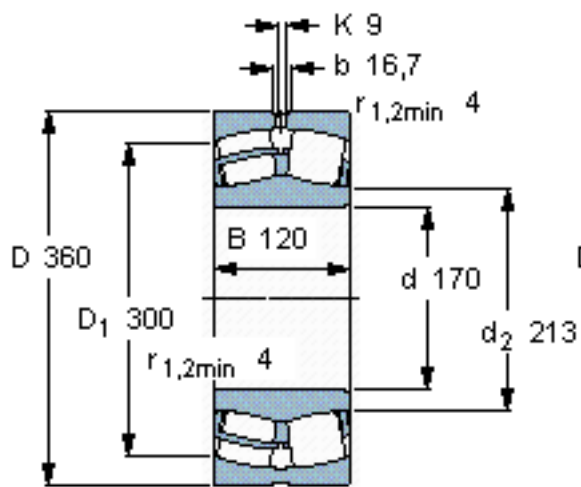

SKF 22334 CC/W33 *参数

主要尺寸	d	170	mm	-
	D	360	mm	-
	B	120	mm	-
基本额定载荷	C	1760000	N	动载荷
	C_0	2160000	N	静载荷
疲劳载荷极限	P_u	176000	N	-
额定转速	参考转速	1400	r/min	-
	极限转速	1800	r/min	-
重量	重量	61000	g	-
型号	* SKF 探索者轴承	22334 CC/W33 *	-	-

SKF 22334 CC/W33 *图片

计算系数
e 0,33
Y₁ 2
Y₂ 3
Y₀ 2

计算系数
e 0,33
Y₁ 2
Y₂ 3
Y₀ 2

参考资料:<http://www.sozhou.com/p/d50b70e3.html>