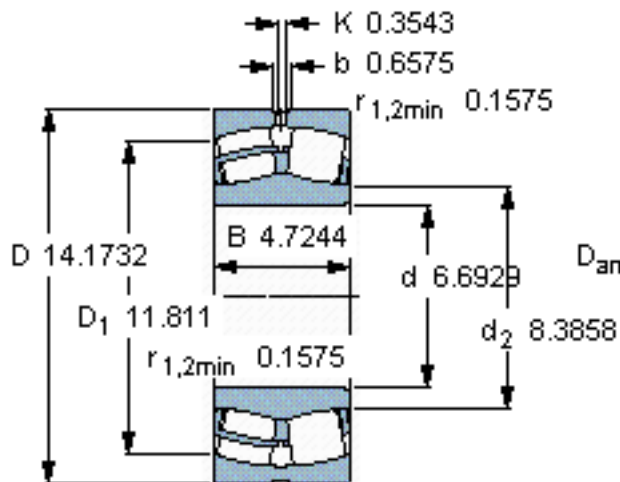

SKF 22334 CC/W33 *参数

主要尺寸	d	170	mm	-
	D	360	mm	-
	B	120	mm	-
基本额定载荷	C	1760000	N	动载荷
	C_0	2160000	N	静载荷
疲劳载荷极限	P_u	176000	N	-
额定转速	参考转速	1400	r/min	-
	极限转速	1800	r/min	-
重量	重量	61000	g	-
型号	* SKF 探索者轴承	22334 CC/W33 *	-	-

SKF 22334 CC/W33 *图片

计算系数
e 0,33
Y₁ 2
Y₂ 3
Y₀ 2

计算系数
e 0,33
Y₁ 2
Y₂ 3
Y₀ 2

参考资料:<http://www.sozhou.com/p/d50b70e3.html>