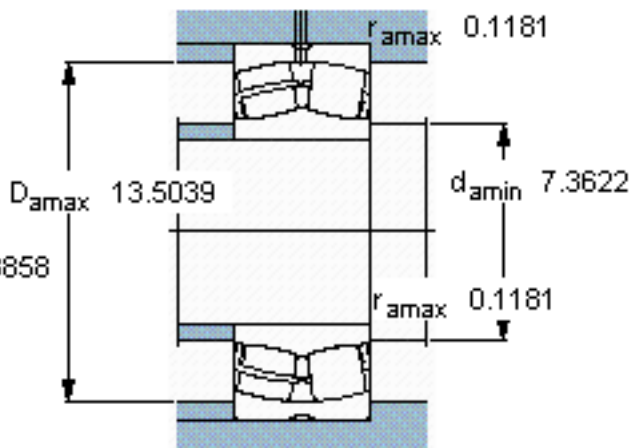

SKF 22334 CC/W33 *参数

主要尺寸	d	170	mm	-
	D	360	mm	-
	B	120	mm	-
基本额定载荷	C	1760000	N	动载荷
	C_0	2160000	N	静载荷
疲劳载荷极限	P_u	176000	N	-
额定转速	参考转速	1400	r/min	-
	极限转速	1800	r/min	-
重量	重量	61000	g	-
型号	* SKF 探索者轴承	22334 CC/W33 *	-	-

SKF 22334 CC/W33 *图片

计算系数
e 0,33
Y₁ 2
Y₂ 3
Y₀ 2

计算系数
e 0,33
Y₁ 2
Y₂ 3
Y₀ 2

参考资料:<http://www.sozhou.com/p/d50b70e3.html>