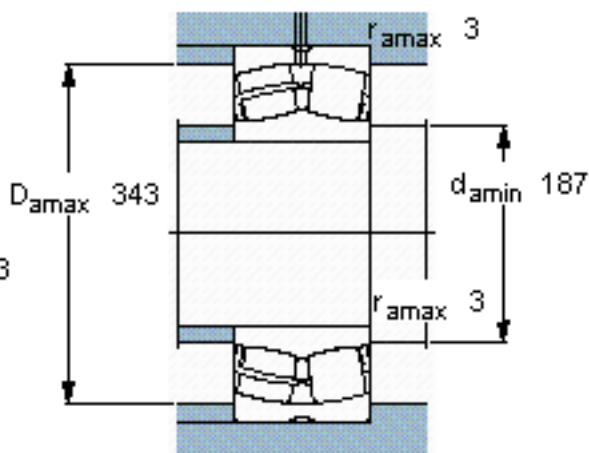

SKF 22334 CC/W33 *参数

主要尺寸	d	170	mm	-
	D	360	mm	-
	B	120	mm	-
基本额定载荷	C	1760000	N	动载荷
	C_0	2160000	N	静载荷
疲劳载荷极限	P_u	176000	N	-
额定转速	参考转速	1400	r/min	-
	极限转速	1800	r/min	-
重量	重量	61000	g	-
型号	* SKF 探索者轴承	22334 CC/W33 *	-	-

SKF 22334 CC/W33 *图片

计算系数
e 0,33
Y₁ 2
Y₂ 3
Y₀ 2

计算系数
e 0,33
Y₁ 2
Y₂ 3
Y₀ 2

参考资料:<http://www.sozhou.com/p/d50b70e3.html>