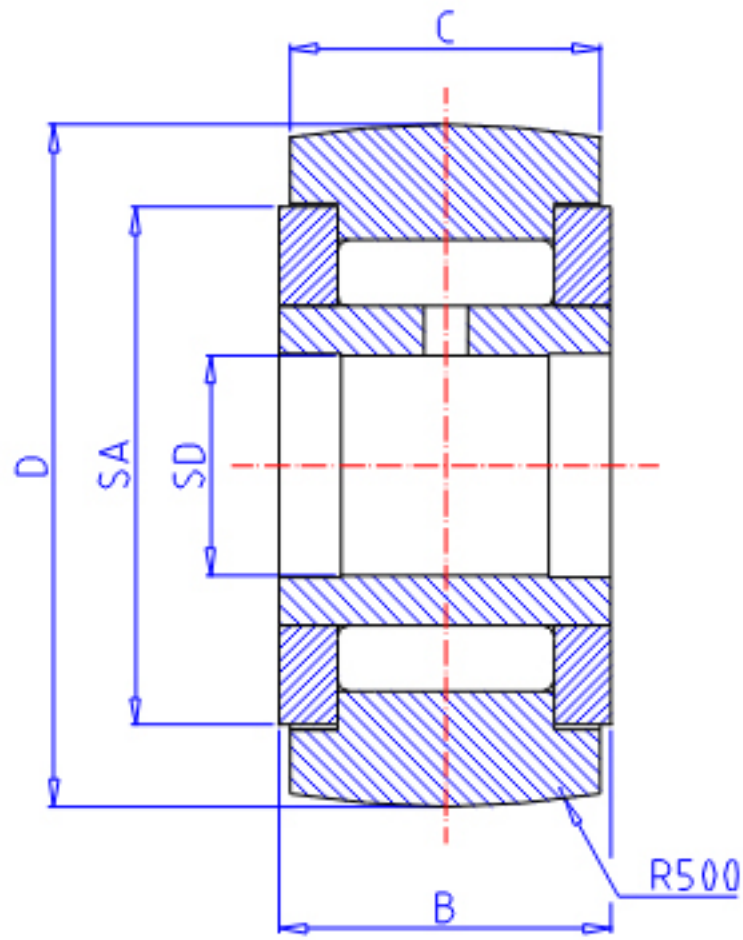

参考资料:<http://www.sozhou.com/p/d56388e9.html>