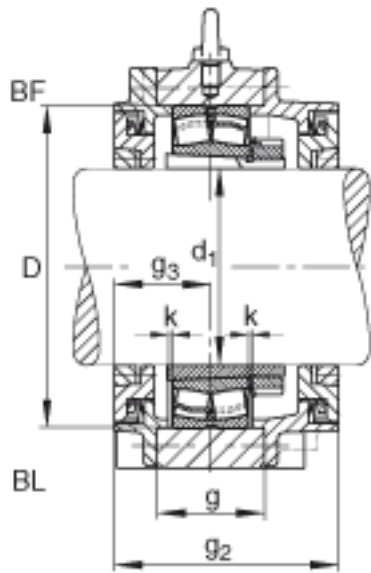

FAG BND2218-H-W-T-BF-S参数

尺寸	$d_1$	80	mm	-
	a	370	mm	-
	$h_1$	220	mm	-
	$g_2$	123	mm	-
	b	110	mm	-
	D	160	mm	-
	g	55	mm	-
	$g_3$	53	mm	-
	h	110	mm	-
	m	290	mm	-
	n	60	mm	-
	s	M20		-
说明	$s_2$	M8		-
尺寸	t	185	mm	-
	u	23	mm	-
	v	32	mm	-
说明	$s_2$	6		数量
		22218K		型号, 轴承
其他		H318		质量, 紧定套
重量	$m_1$	28000	g	质量, 轴承座
说明		BND2218		型号, 轴承座
尺寸	c	38	mm	-

FAG BND2218-H-W-T-BF-S图片

参考资料:<http://www.sozhou.com/p/d5b01c1d.html>