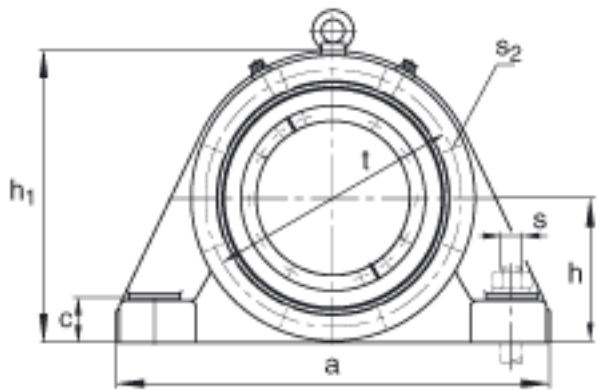

参考资料:<http://www.sozhou.com/p/d5b01c1d.html>