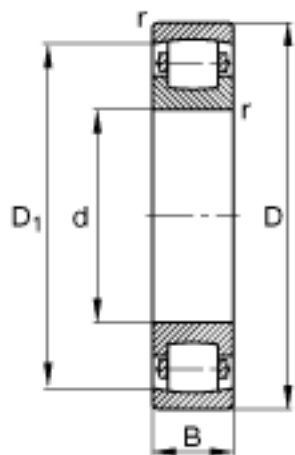

FAG 20214-TVP参数

尺寸	d	70	mm	-
	D	125	mm	-
	B	24	mm	-
	D_1	111	mm	-
	$D_{a\ max}$	116	mm	-
	$d_{a\ min}$	79	mm	-
	$r_{a\ max}$	1.5	mm	-
	r_{min}	1.5	mm	-
重量	m	1170	g	质量
基本额定载荷	C_r	106000	N	基本额定动载荷, 径向
	C_{0r}	134000	N	基本额定静载荷, 径向
极限转速	n_G	5700	r/min	极限转速
基本额定载荷	C_{ur}	14100	N	疲劳极限载荷, 径向

FAG 20214-TVP图片

参考资料:<http://www.sozhou.com/p/d5ef14db.html>