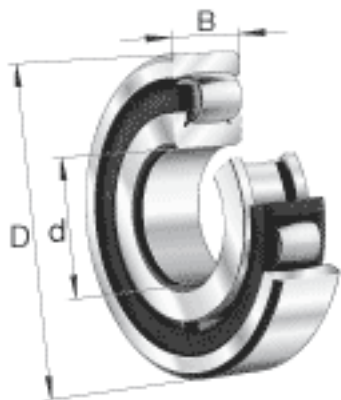

FAG 20214-TVP参数

尺寸	d	70	mm	-
	D	125	mm	-
	B	24	mm	-
	D_1	111	mm	-
	$D_{a\ max}$	116	mm	-
	$d_{a\ min}$	79	mm	-
	$r_{a\ max}$	1.5	mm	-
	r_{min}	1.5	mm	-
重量	m	1170	g	质量
基本额定载荷	C_r	106000	N	基本额定动载荷, 径向
	C_{0r}	134000	N	基本额定静载荷, 径向
极限转速	n_G	5700	r/min	极限转速
基本额定载荷	C_{ur}	14100	N	疲劳极限载荷, 径向

FAG 20214-TVP图片