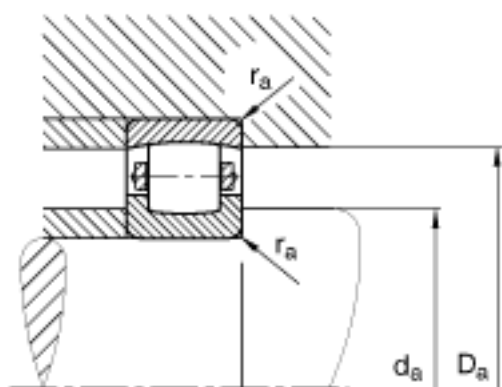

FAG 20214-TVP参数

尺寸	d	70	mm	-
	D	125	mm	-
	B	24	mm	-
	D_1	111	mm	-
	$D_{a\ max}$	116	mm	-
	$d_{a\ min}$	79	mm	-
	$r_{a\ max}$	1.5	mm	-
	r_{min}	1.5	mm	-
重量	m	1170	g	质量
基本额定载荷	C_r	106000	N	基本额定动载荷, 径向
	C_{0r}	134000	N	基本额定静载荷, 径向
极限转速	n_G	5700	r/min	极限转速
基本额定载荷	C_{ur}	14100	N	疲劳极限载荷, 径向

FAG 20214-TVP图片

参考资料:<http://www.sozhou.com/p/d5ef14db.html>