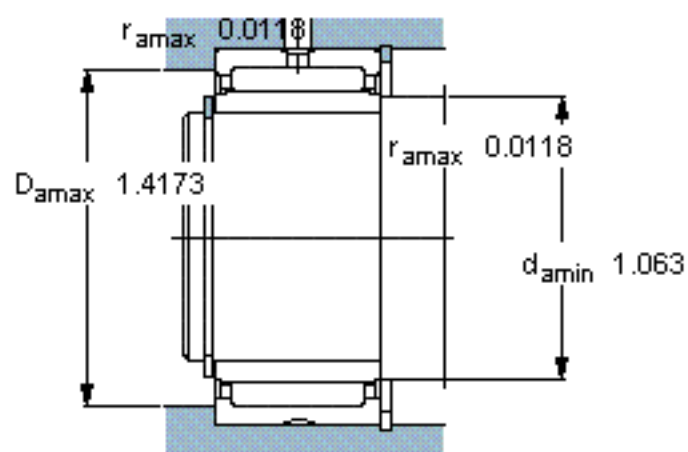

SKF NKI 25/20 TN参数

主要尺寸	d	25	mm	-
	D	38	mm	-
	B	20	mm	-
基本额定载荷	C	24600	N	动载荷
	C_0	42500	N	静载荷
疲劳载荷极限	P_u	5200	N	-
额定转速	参考转速	14000	r/min	-
	极限转速	15000	r/min	-
重量	重量	76	g	-
型号	型号	NKI 25/20 TN	-	-

SKF NKI 25/20 TN图片

从轴承中一个圈环的正常位置相对于另一个圈环的允许轴向位移：

s 1

参考资料：<http://www.sozhou.com/p/d614ca95.html>

从轴承中一个圈环的正常位置相对于另一个圈环的允许轴向位移：
 s 0.0394