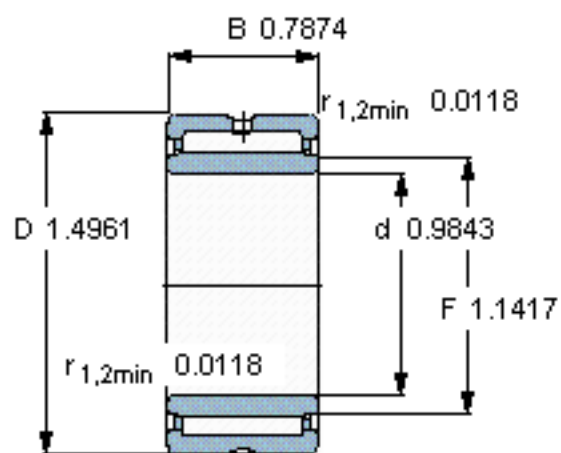

SKF NKI 25/20 TN参数

主要尺寸	d	25	mm	-
	D	38	mm	-
	B	20	mm	-
基本额定载荷	C	24600	N	动载荷
	C_0	42500	N	静载荷
疲劳载荷极限	P_u	5200	N	-
额定转速	参考转速	14000	r/min	-
	极限转速	15000	r/min	-
重量	重量	76	g	-
型号	型号	NKI 25/20 TN	-	-

SKF NKI 25/20 TN图片

从轴承中一个圈环的正常位置相对于另一个圈环的允许轴向位移：

s 1

参考资料：<http://www.sozhou.com/p/d614ca95.html>

从轴承中一个圈环的正常位置相对于另一个圈环的允许轴向位移：
 s 0.0394