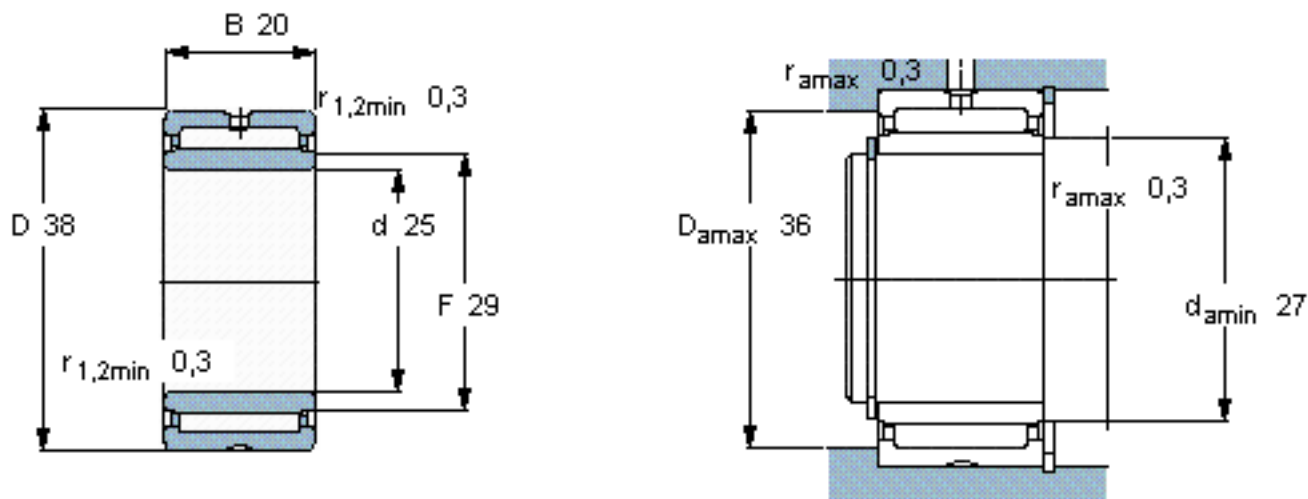

SKF NKI 25/20 TN参数

主要尺寸	d	25	mm	-
	D	38	mm	-
	B	20	mm	-
基本额定载荷	C	24600	N	动载荷
	C_0	42500	N	静载荷
疲劳载荷极限	P_u	5200	N	-
额定转速	参考转速	14000	r/min	-
	极限转速	15000	r/min	-
重量	重量	76	g	-
型号	型号	NKI 25/20 TN	-	-

SKF NKI 25/20 TN图片

从轴承中一个圈环的正常位置相对于另一个圈环的允许轴向位移：

s 1

参考资料：<http://www.sozhou.com/p/d614ca95.html>

从轴承中一个圈环的正常位置相对于另一个圈环的允许轴向位移：
 s 0.0394