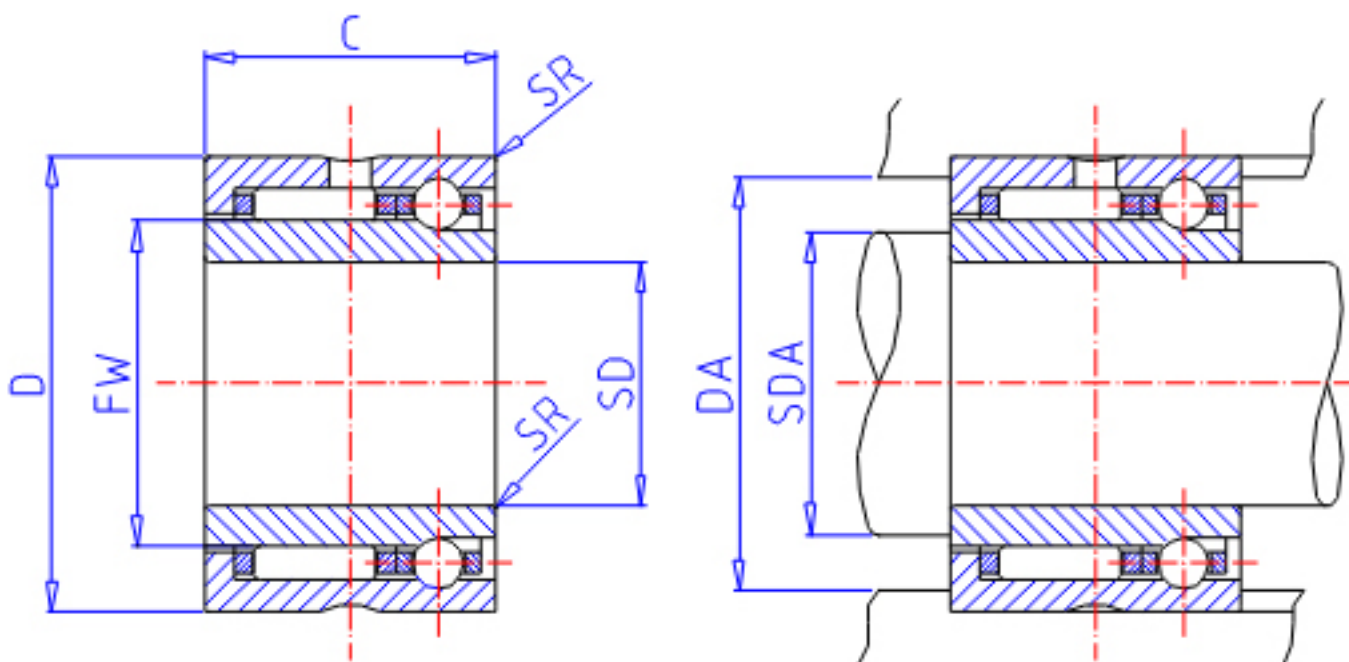

参考资料:<http://www.sozhou.com/p/d6664998.html>