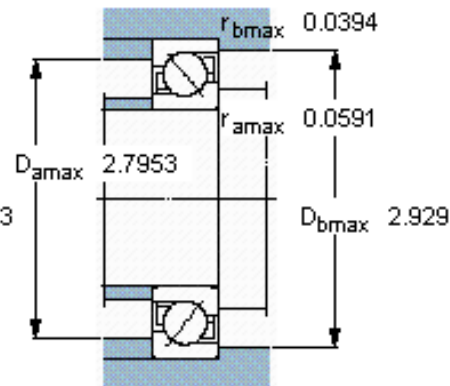

SKF 7307 BEGAP *参数

主要尺寸	d	35	mm	-
	D	80	mm	-
	B	21	mm	-
基本额定载荷	C	41500	N	动载荷
	C_0	26500	N	静载荷
疲劳载荷极限	P_u	1140	N	-
额定转速	参考转速	11000	r/min	-
	极限转速	11000	r/min	-
重量	重量	450	g	-
型号	* SKF 探索者轴承	7307 BEGAP *	-	-

SKF 7307 BEGAP *图片

参考资料: <http://www.sozhou.com/p/d6837971.html>

计算系数

k_r 0,1

k_a 1,6

e 1,14

X 0,35

Y 0,57