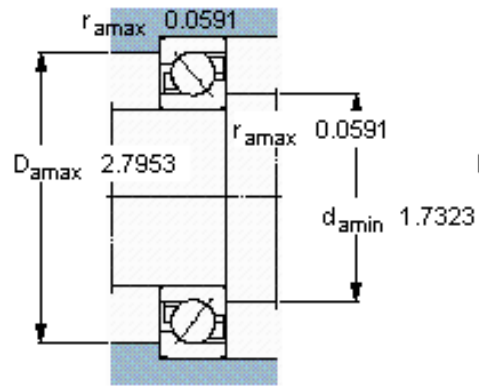

SKF 7307 BEGAP *参数

主要尺寸	d	35	mm	-
	D	80	mm	-
	B	21	mm	-
基本额定载荷	C	41500	N	动载荷
	C_0	26500	N	静载荷
疲劳载荷极限	P_u	1140	N	-
额定转速	参考转速	11000	r/min	-
	极限转速	11000	r/min	-
重量	重量	450	g	-
型号	* SKF 探索者轴承	7307 BEGAP *	-	-

SKF 7307 BEGAP *图片

参考资料: <http://www.sozhou.com/p/d6837971.html>

计算系数

k_r 0,1

k_a 1,6

e 1,14

X 0,35

Y 0,57