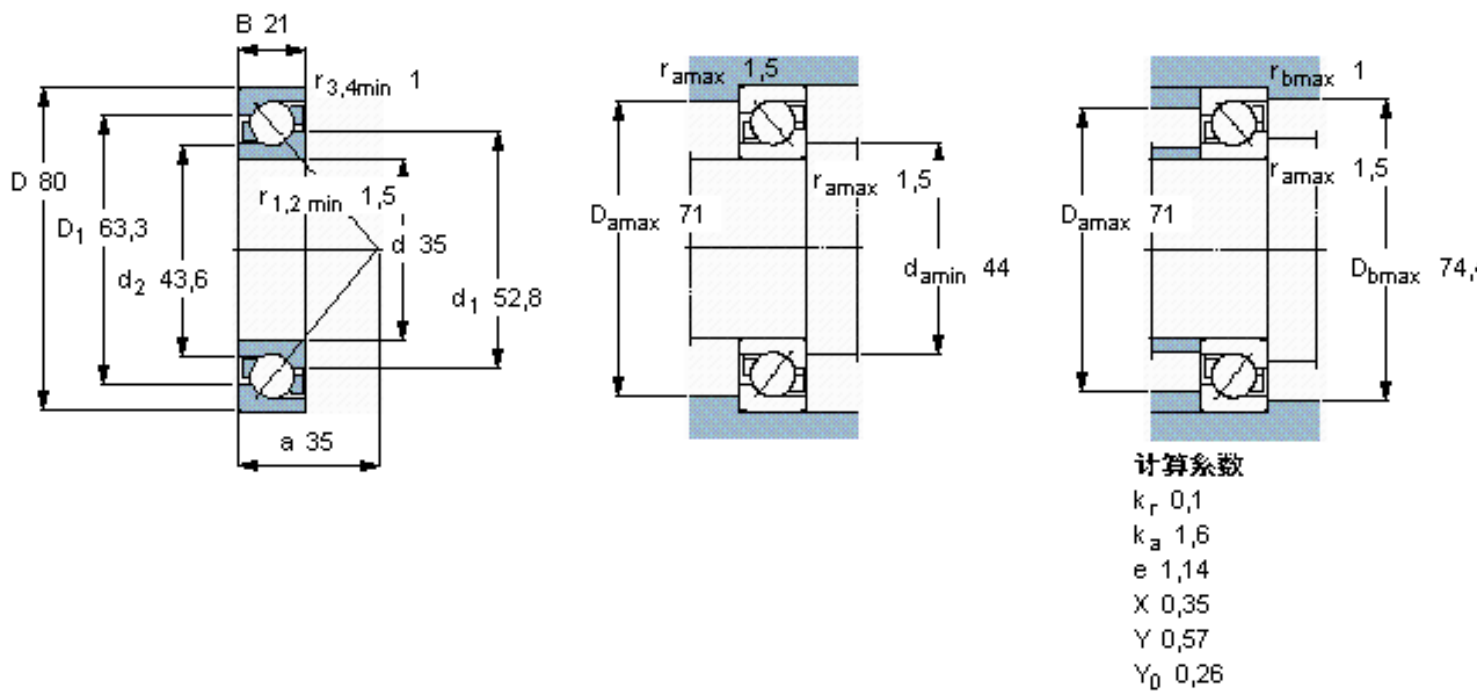

SKF 7307 BEGAP *参数

主要尺寸	d	35	mm	-
	D	80	mm	-
	B	21	mm	-
基本额定载荷	C	41500	N	动载荷
	C_0	26500	N	静载荷
疲劳载荷极限	P_u	1140	N	-
额定转速	参考转速	11000	r/min	-
	极限转速	11000	r/min	-
重量	重量	450	g	-
型号	* SKF 探索者轴承	7307 BEGAP *	-	-

SKF 7307 BEGAP *图片

参考资料: <http://www.sozhou.com/p/d6837971.html>

计算系数

k_r 0,1

k_a 1,6

e 1,14

X 0,35

Y 0,57