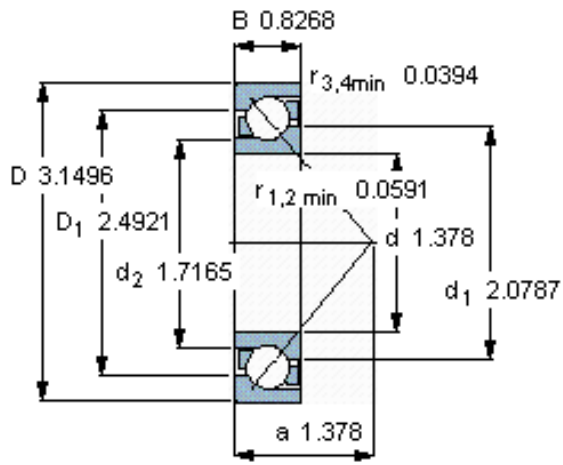

SKF 7307 BEGAP *参数

主要尺寸	d	35	mm	-
	D	80	mm	-
	B	21	mm	-
基本额定载荷	C	41500	N	动载荷
	C_0	26500	N	静载荷
疲劳载荷极限	P_u	1140	N	-
额定转速	参考转速	11000	r/min	-
	极限转速	11000	r/min	-
重量	重量	450	g	-
型号	* SKF 探索者轴承	7307 BEGAP *	-	-

SKF 7307 BEGAP *图片

参考资料: <http://www.sozhou.com/p/d6837971.html>

计算系数

k_r 0,1

k_a 1,6

e 1,14

X 0,35

Y 0,57