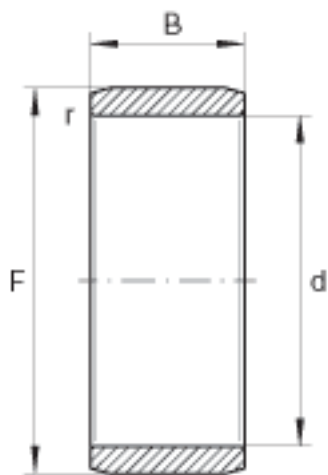

INA PI253016参数

尺寸	d	39.6875	mm	-
	F	47.625	mm	-
	B	25.4	mm	-
重量	m	104.3	g	质量

INA PI253016图片

参考资料:<http://www.sozhou.com/p/d695ef99.html>