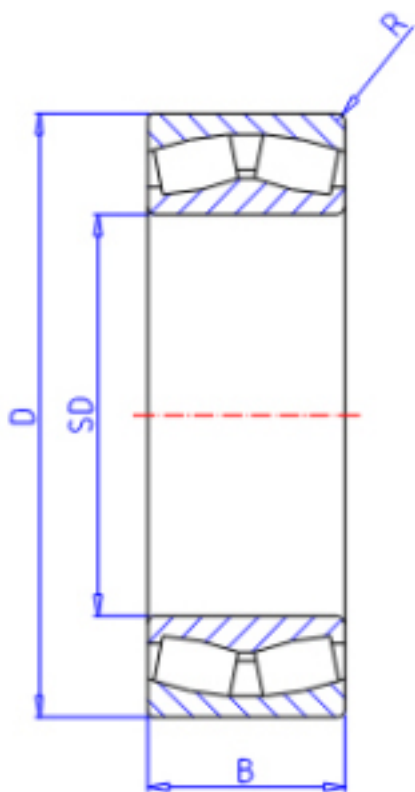

KOYO 24052RHA参数

主要尺寸	SD	260	mm	内径
	D	400	mm	外径
	B	140.0	mm	宽度
	R	4.0	mm	(最小)
型号	ORDER	24052RHA		型号
基本额定载荷	C	2250000	N	动载荷
	C0	3670000	N	静载荷
极限转速	NG	770	1/min	脂润滑
	NO	1000	1/min	油润滑

KOYO 24052RHA图片

参考资料:<http://www.sozhou.com/p/d6a8ff5d.html>