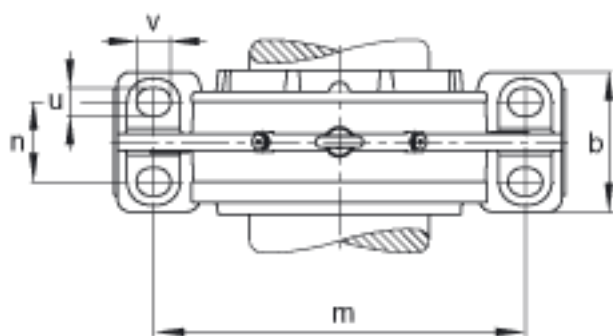

参考资料:<http://www.sozhou.com/p/d6b4a857.html>