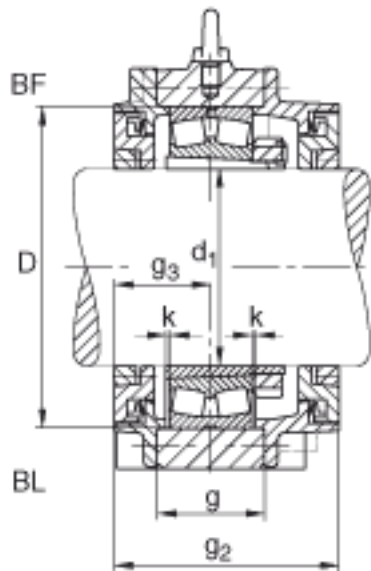

FAG BND2268-H-W-T-BF-S参数

尺寸	d_1	320	mm	-
	a	1200	mm	-
	h_1	790	mm	-
	s_2	430	mm	-
	b	380	mm	-
	c	125	mm	-
	D	620	mm	-
	g	201	mm	-
	s_3	187.5	mm	-
	h	390	mm	-
	n	200	mm	-
	s	M56		-
说明	s_2	M30		-
尺寸	t	680	mm	-
	u	64	mm	-
	v	85	mm	-
说明	s_2	8		数量
		22268K		型号, 轴承
其他		H3168-HG		质量, 紧定套
重量	m_1	635000	g	质量, 轴承座
说明		BND2268		型号, 轴承座
尺寸	m	990	mm	-

FAG BND2268-H-W-T-BF-S图片

参考资料:<http://www.sozhou.com/p/d6b4a857.html>