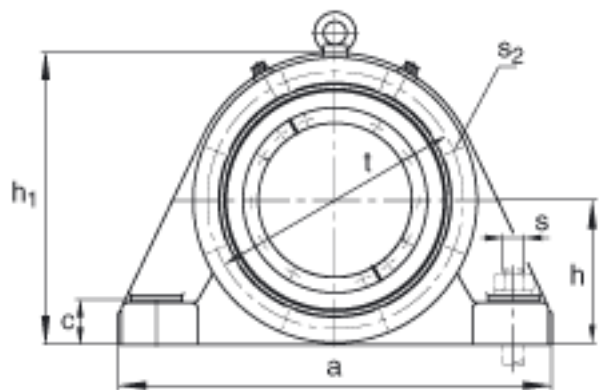

参考资料:<http://www.sozhou.com/p/d6b4a857.html>