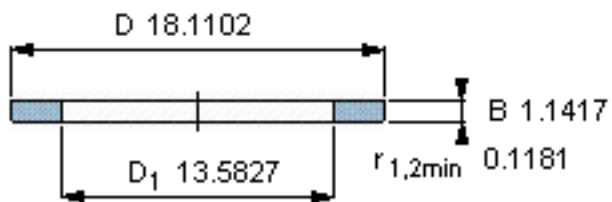

SKF GS 81268参数

尺寸	d	340	mm	-
	D	460	mm	-
	B	29	mm	-
	d <sub>1</sub>	-	mm	-
	D <sub>1</sub>	345	mm	-
	r <sub>1</sub> 、r <sub>1.2</sub>	3	mm	-
重量	重量	17100	g	-
型号	型号	GS 81268	-	-

SKF GS 81268图片

轴承座垫圈

轴承座垫圈

参考资料:<http://www.sozhou.com/p/d6da8524.html>