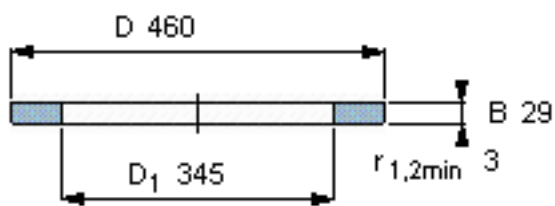

SKF GS 81268参数

尺寸	d	340	mm	-
	D	460	mm	-
	B	29	mm	-
	d <sub>1</sub>	-	mm	-
	D <sub>1</sub>	345	mm	-
	r <sub>1</sub> 、r <sub>1.2</sub>	3	mm	-
重量	重量	17100	g	-
型号	型号	GS 81268	-	-

SKF GS 81268图片

轴承座垫圈

轴承座垫圈

参考资料:<http://www.sozhou.com/p/d6da8524.html>