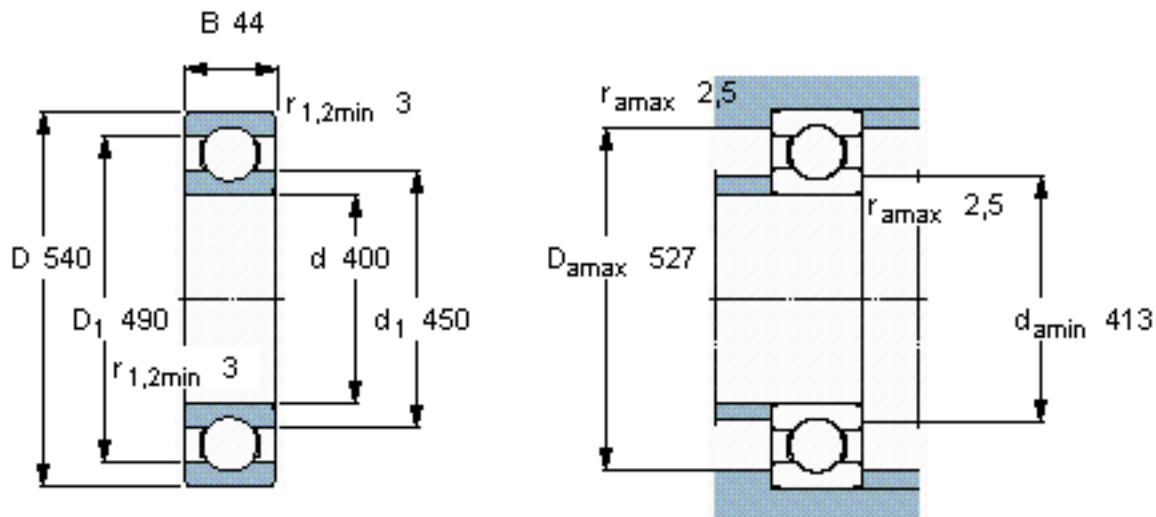

SKF 60980 M/W64参数

主要尺寸	d	400	mm	-
	D	540	mm	-
	B	44	mm	-
基本额定载荷	C	265000	N	动载荷
	C_0	440000	N	静载荷
疲劳载荷极限	P_u	8500	N	-
极限转速	极限转速	90	r/min	-
重量	重量	27500	g	-
型号	* SKF 探索者轴承	60980 M/W64	-	-

SKF 60980 M/W64图片