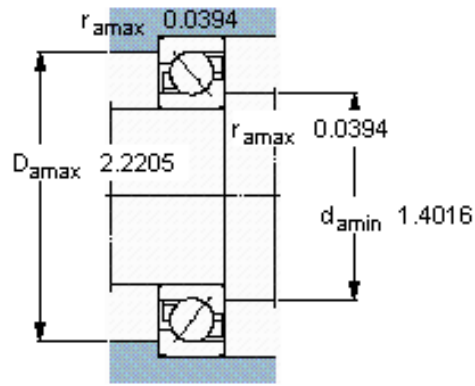

SKF 7206 BEGAP *参数

主要尺寸	d	30	mm	-
	D	62	mm	-
	B	16	mm	-
基本额定载荷	C	24000	N	动载荷
	C_0	15600	N	静载荷
疲劳载荷极限	P_u	655	N	-
额定转速	参考转速	14000	r/min	-
	极限转速	14000	r/min	-
重量	重量	190	g	-
型号	* SKF 探索者轴承	7206 BEGAP *	-	-

SKF 7206 BEGAP *图片

参考资料:<http://www.sozhou.com/p/d7b422f3.html>

计算系数

k_r 0,095

k_a 1,4

e 1,14

X 0,35

Y 0,57