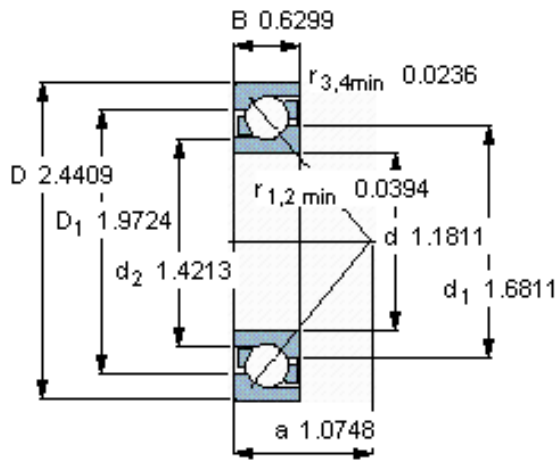

SKF 7206 BEGAP *参数

主要尺寸	d	30	mm	-
	D	62	mm	-
	B	16	mm	-
基本额定载荷	C	24000	N	动载荷
	C_0	15600	N	静载荷
疲劳载荷极限	P_u	655	N	-
额定转速	参考转速	14000	r/min	-
	极限转速	14000	r/min	-
重量	重量	190	g	-
型号	* SKF 探索者轴承	7206 BEGAP *	-	-

SKF 7206 BEGAP *图片

参考资料:<http://www.sozhou.com/p/d7b422f3.html>

计算系数

k_r 0,095

k_a 1,4

e 1,14

X 0,35

Y 0,57