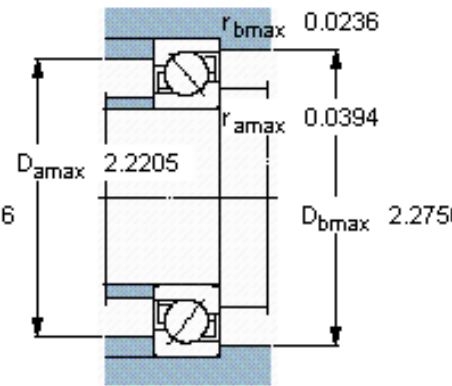

SKF 7206 BEGAP *参数

主要尺寸	d	30	mm	-
	D	62	mm	-
	B	16	mm	-
基本额定载荷	C	24000	N	动载荷
	C_0	15600	N	静载荷
疲劳载荷极限	P_u	655	N	-
额定转速	参考转速	14000	r/min	-
	极限转速	14000	r/min	-
重量	重量	190	g	-
型号	* SKF 探索者轴承	7206 BEGAP *	-	-

SKF 7206 BEGAP *图片

参考资料:<http://www.sozhou.com/p/d7b422f3.html>

计算系数

k_r 0,095

k_a 1,4

e 1,14

X 0,35

Y 0,57