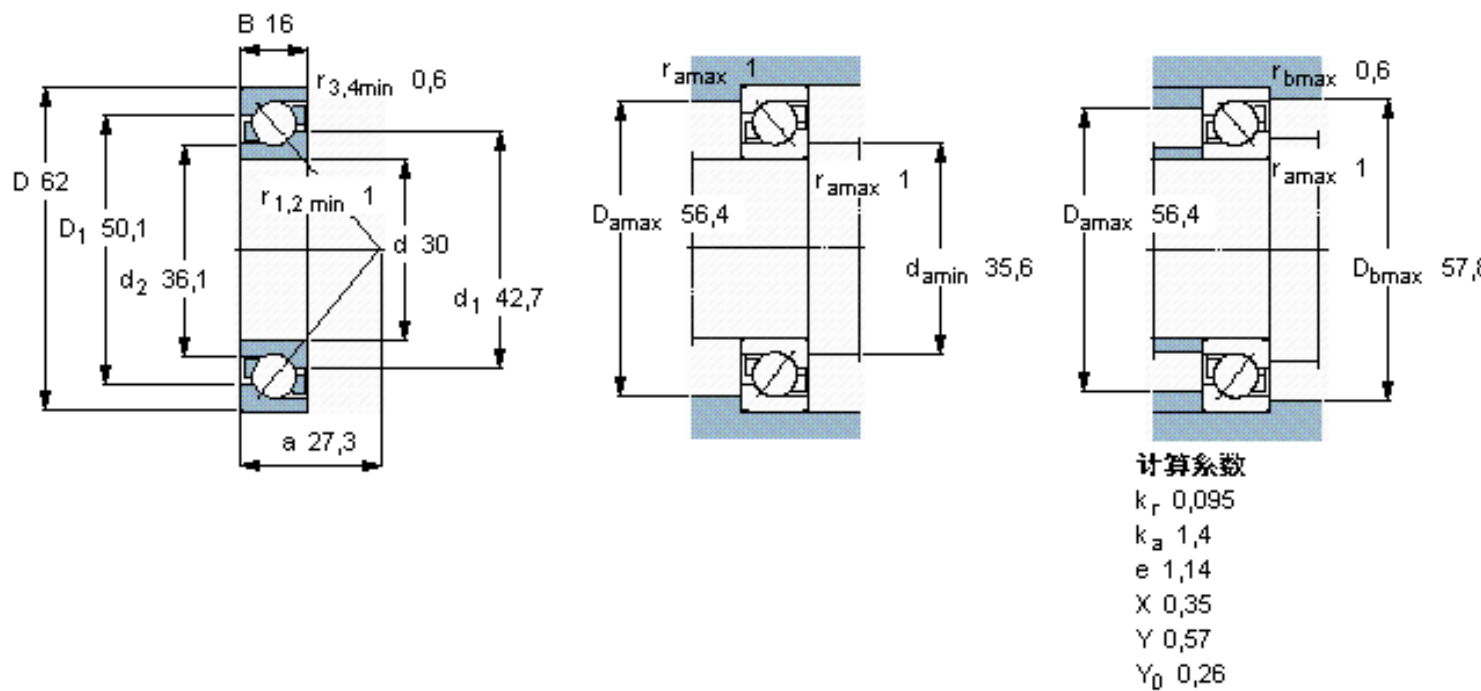

SKF 7206 BEGAP *参数

主要尺寸	d	30	mm	-
	D	62	mm	-
	B	16	mm	-
基本额定载荷	C	24000	N	动载荷
	C_0	15600	N	静载荷
疲劳载荷极限	P_u	655	N	-
额定转速	参考转速	14000	r/min	-
	极限转速	14000	r/min	-
重量	重量	190	g	-
型号	* SKF 探索者轴承	7206 BEGAP *	-	-

SKF 7206 BEGAP *图片

参考资料:<http://www.sozhou.com/p/d7b422f3.html>

计算系数

k_r 0,095

k_a 1,4

e 1,14

X 0,35

Y 0,57