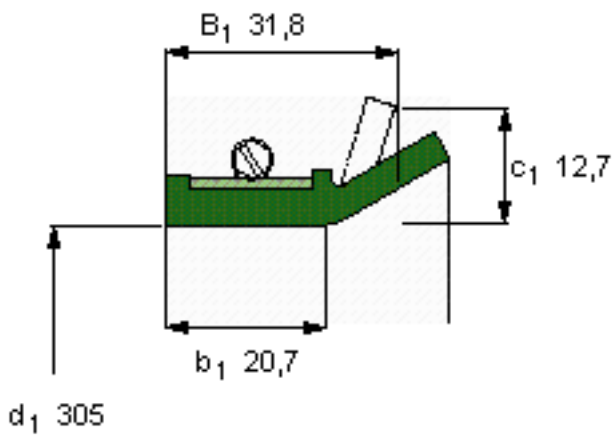

SKF 524208参数

主要尺寸	$d_1$	305	mm	-
	$B_1$	31.8	mm	-
	$b_1$	20.7	mm	-
说明	设计	CT1	-	-
	密封唇材料	R	-	-
	型号	524208	-	-
	美国图纸编号	524208	-	-

SKF 524208图片

参考资料: <http://www.sozhou.com/p/d822c7db.html>