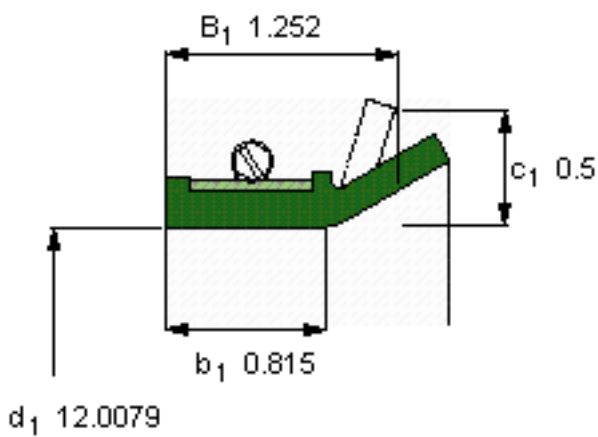

SKF 524208参数

主要尺寸	$d_1$	305	mm	-
	$B_1$	31.8	mm	-
	$b_1$	20.7	mm	-
说明	设计	CT1	-	-
	密封唇材料	R	-	-
	型号	524208	-	-
	美国图纸编号	524208	-	-

SKF 524208图片

参考资料: <http://www.sozhou.com/p/d822c7db.html>