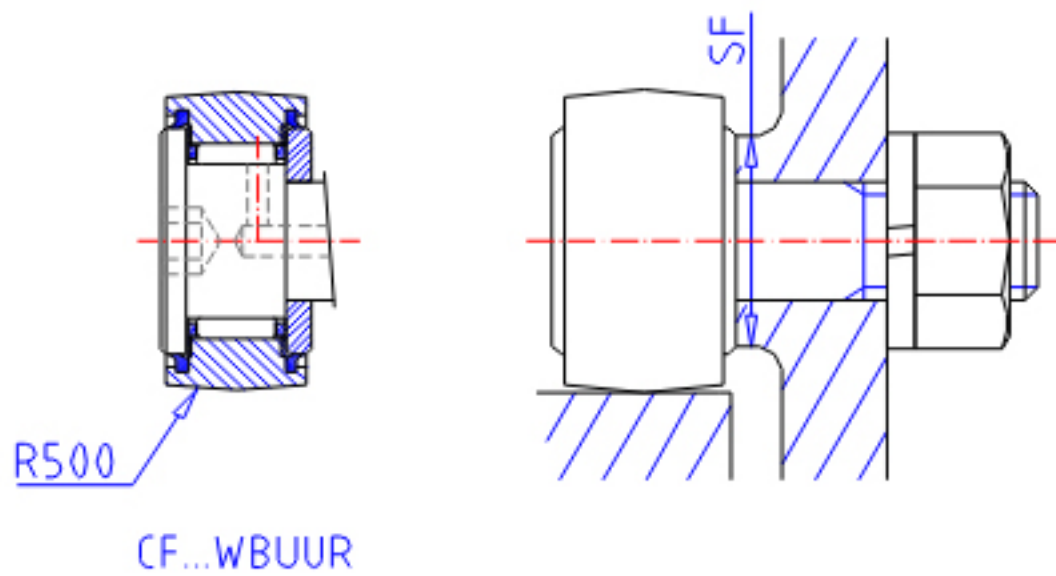

参考资料:<http://www.sozhou.com/p/d82a000c.html>