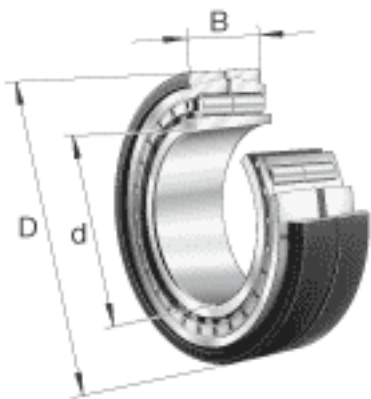

FAG Z-565665. ZL-K-C5参数

尺寸	d	180	mm	-
	D	280	mm	-
	B	74	mm	-
	D ₁	237	mm	-
	D _{a max}	0	mm	-
	d _{a min}	0	mm	-
	d _s	3.2	mm	-
	F	202	mm	-
	n _s	6.4	mm	-
	r _{a max}	2.1	mm	-
	r _{min}	2.1	mm	-
	s	7	mm	距离中心位置的轴向偏移
重量	m	17500	g	质量
基本额定载荷	C _r	640000	N	基本额定动载荷，径向
	C _{0r}	1220000	N	基本额定静载荷，径向
极限转速	n _G	3900	r/min	极限转速
疲劳极限载荷	C _{ur}	149000	N	疲劳极限载荷，径向

FAG Z-565665. ZL-K-C5图片

参考资料:<http://www.sozhou.com/p/d83bb058.html>