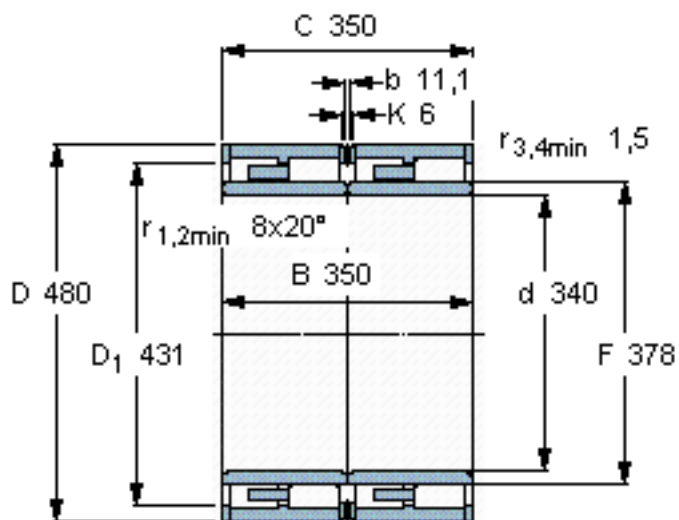

SKF 314485 C参数

主要尺寸	d	340	mm	-
	D	480	mm	-
	B	350	mm	-
	C	350	mm	-
基本额定载荷	C	4570000	N	动载荷
	C_0	11000000	N	静载荷
疲劳载荷极限	P_u	1020000	N	-
重量	重量	205000	g	-
型号	型号	314485 C	-	-

SKF 314485 C图片

设计
BC4.8/W33GW1

计算系数
 $k_r \ 0,65$

参考资料: <http://www.sozhou.com/p/d8b0354a.html>

设计
BC4.8/W33GWI

计算系数
 $k_r = 0,65$