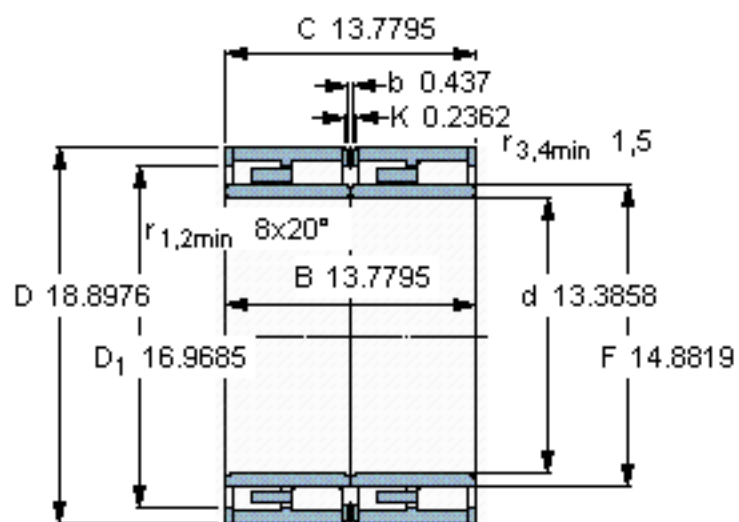

SKF 314485 C参数

主要尺寸	d	340	mm	-
	D	480	mm	-
	B	350	mm	-
	C	350	mm	-
基本额定载荷	C	4570000	N	动载荷
	C_0	11000000	N	静载荷
疲劳载荷极限	P_u	1020000	N	-
重量	重量	205000	g	-
型号	型号	314485 C	-	-

SKF 314485 C图片

设计
BC4.8/W33GW1

计算系数
 $k_r \ 0,65$

参考资料: <http://www.sozhou.com/p/d8b0354a.html>

设计
BC4.8/W33GWI

计算系数
 $k_r = 0,65$