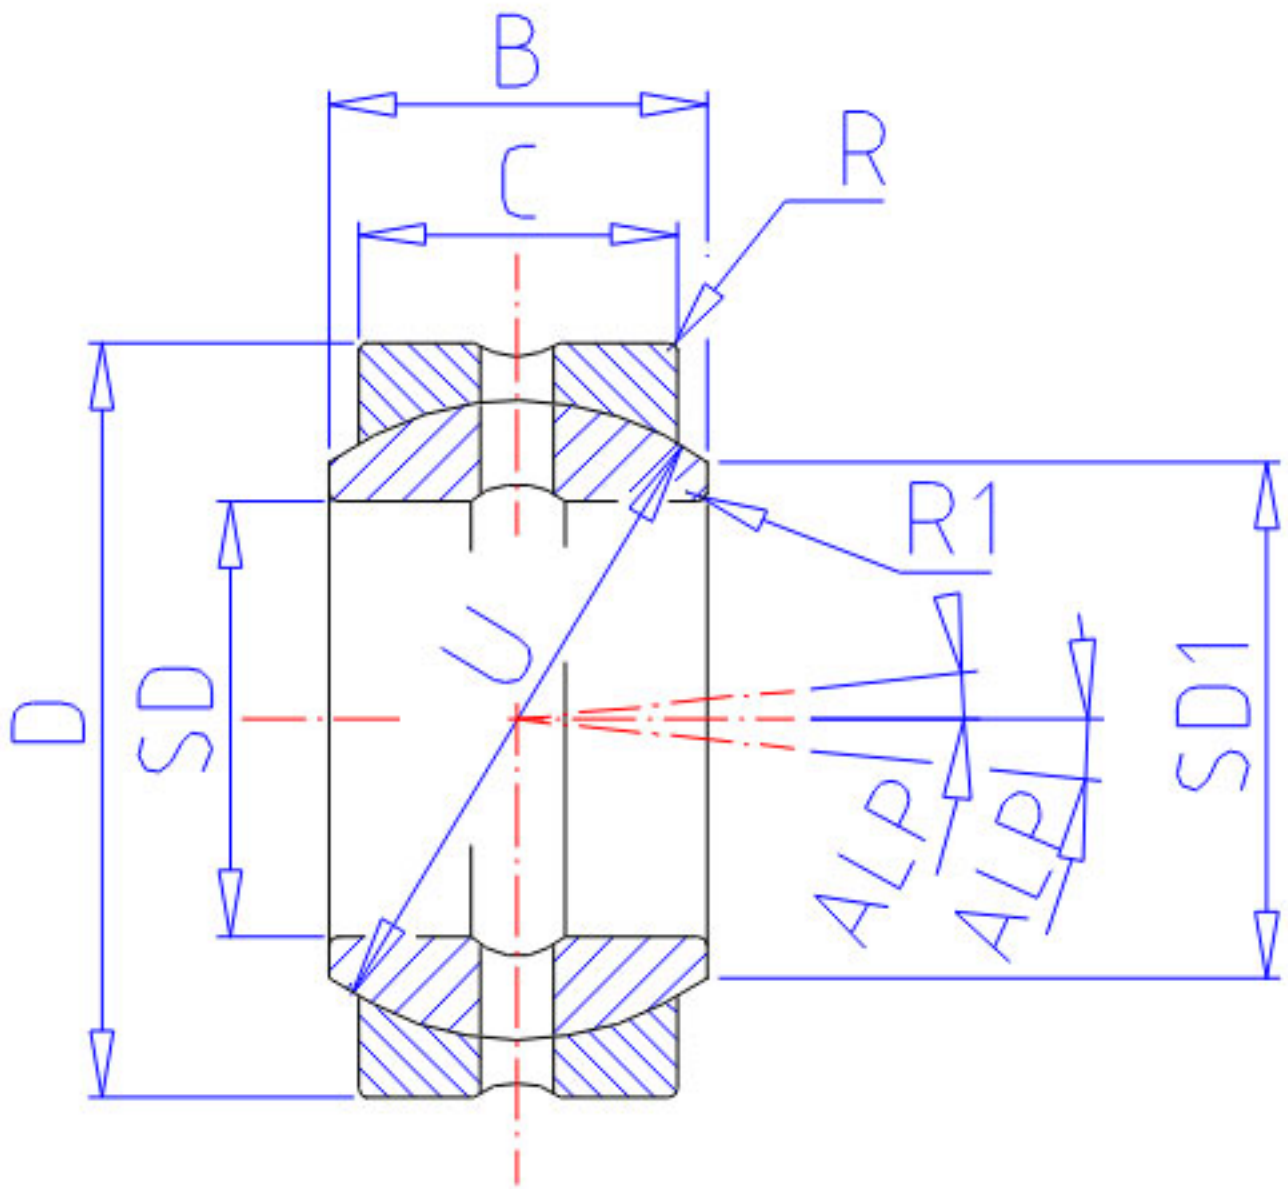

参考资料:<http://www.sozhou.com/p/d8b0de58.html>