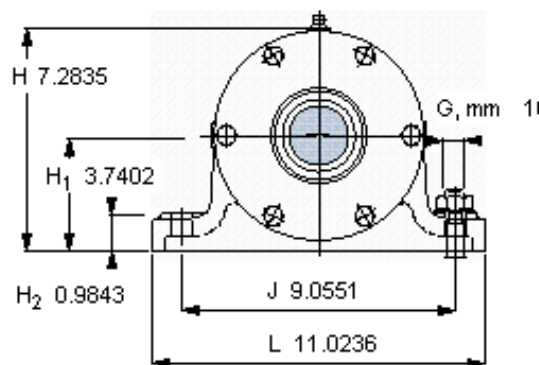

SKF PDNB 216参数

主要尺寸	d_b	70	mm	-
	B	792	mm	-
	H	185	mm	-
	H_1	95	mm	-
	L	280	mm	-
整体式轴承	浮动端轴承	6216	-	-
	固定端轴承	6216	-	-
	固定端轴承	-	-	-
重量	重量	67000	g	-
型号	轴承单元	PDNB 216	-	-

SKF PDNB 216图片

参考资料:<http://www.sozhou.com/p/d90b1121.html>