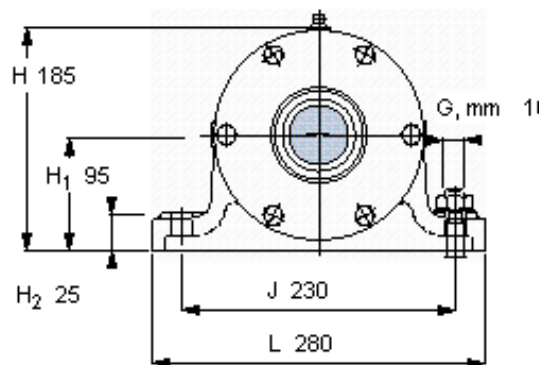

SKF PDNB 216参数

主要尺寸	d_b	70	mm	-
	B	792	mm	-
	H	185	mm	-
	H_1	95	mm	-
	L	280	mm	-
整体式轴承	浮动端轴承	6216	-	-
	固定端轴承	6216	-	-
	固定端轴承	-	-	-
重量	重量	67000	g	-
型号	轴承单元	PDNB 216	-	-

SKF PDNB 216图片

参考资料:<http://www.sozhou.com/p/d90b1121.html>