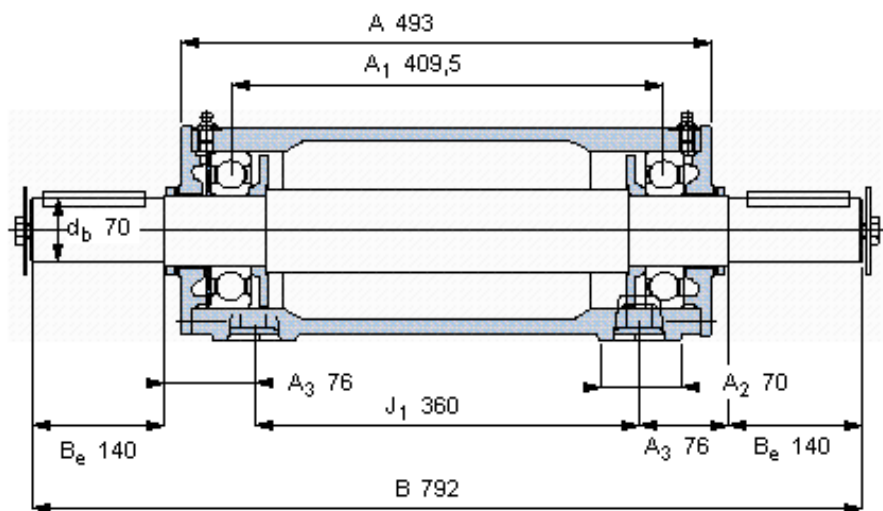

SKF PDNB 216参数

主要尺寸	d_b	70	mm	-
	B	792	mm	-
	H	185	mm	-
	H_1	95	mm	-
	L	280	mm	-
整体式轴承	浮动端轴承	6216	-	-
	固定端轴承	6216	-	-
	固定端轴承	-	-	-
重量	重量	67000	g	-
型号	轴承单元	PDNB 216	-	-

SKF PDNB 216图片

参考资料:<http://www.sozhou.com/p/d90b1121.html>