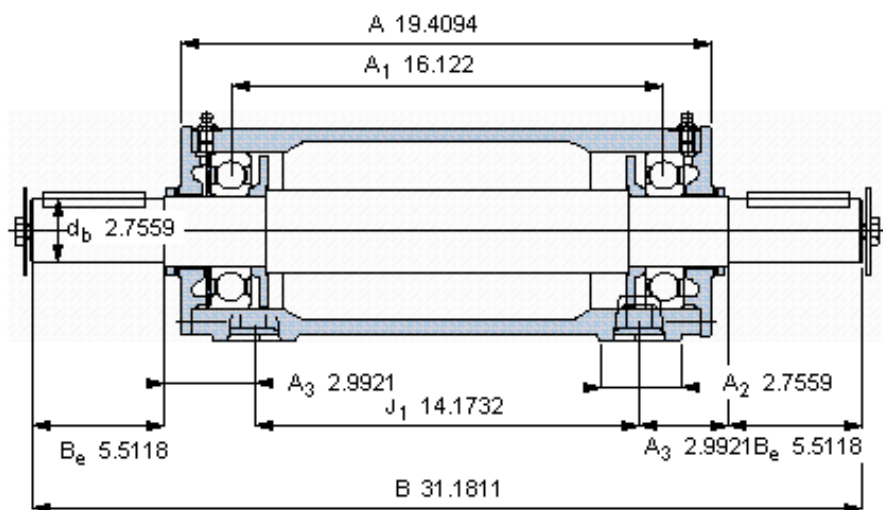

SKF PDNB 216参数

主要尺寸	d_b	70	mm	-
	B	792	mm	-
	H	185	mm	-
	H_1	95	mm	-
	L	280	mm	-
整体式轴承	浮动端轴承	6216	-	-
	固定端轴承	6216	-	-
	固定端轴承	-	-	-
重量	重量	67000	g	-
型号	轴承单元	PDNB 216	-	-

SKF PDNB 216图片

参考资料:<http://www.sozhou.com/p/d90b1121.html>