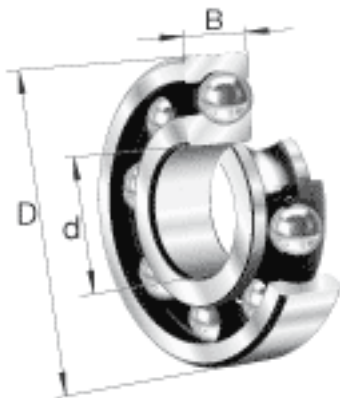

FAG 6407参数

尺寸	d	35	mm	-
	D	100	mm	-
	B	25	mm	-
	D_1	83.3	mm	-
	$D_{a\ max}$	89	mm	-
	d_1	62	mm	-
	$d_{a\ min}$	46	mm	-
	$r_{a\ max}$	1.5	mm	-
	r_{min}	1.5	mm	-
重量	m	971	g	质量
基本额定载荷	C_r	56000	N	基本额定动载荷，径向
	C_{0r}	31500	N	基本额定静载荷，径向
极限转速	n_G	9500	r/min	极限转速
参考转速	n_B	8900	r/min	参考速度
疲劳极限载荷	C_{ur}	2180	N	疲劳极限载荷，径向

FAG 6407图片