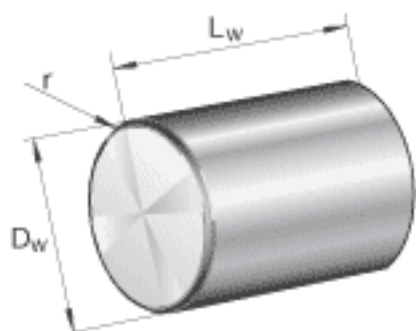

FAG ZRB28X30参数

尺寸	D_w	28	mm	直径
	L_w	30	mm	长度
	r	1	mm	倒角尺寸
重量	m	14400	g	质量, 100件

FAG ZRB28X30图片

参考资料:<http://www.sozhou.com/p/d94e2252.html>