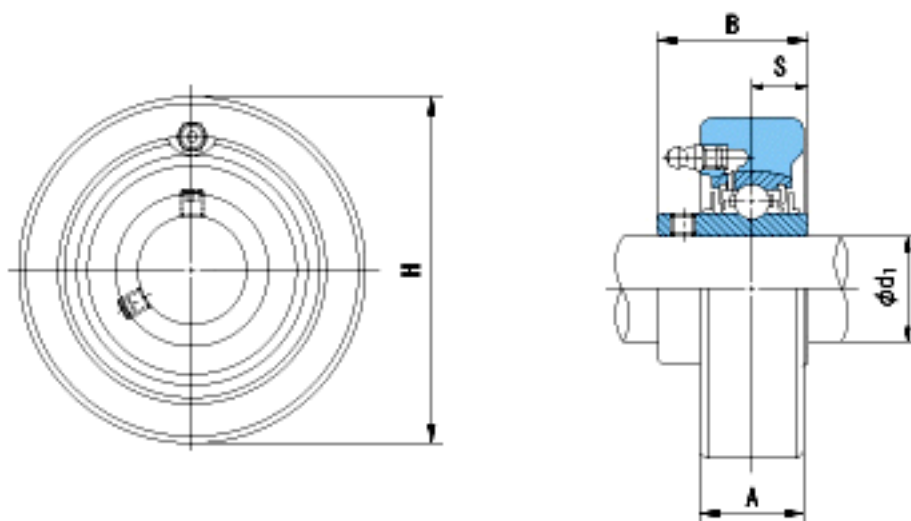

NACHI UCC207参数

外形尺寸	H	90	mm	-	
安装尺寸	d1	35	mm	-	
	A	28	mm	-	
	B	42.9	mm	-	
	S	17.5	mm	-	
	重量	Mass	930	g	重量
基本额定载荷	Cr	25900	N	动载荷	
	Cor	15400	N	静载荷	
极限速度	Grease	-	r/min	脂润滑	
	Oil	-	r/min	油润滑	

NACHI UCC207图片

参考资料:<http://www.sozhou.com/p/d95da3fd.html>