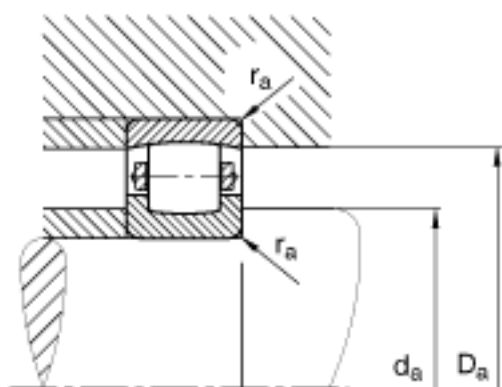

FAG 20305-TVP参数

尺寸	d	25	mm	-
	D	62	mm	-
	B	17	mm	-
	D_1	51.9	mm	-
	$D_{a\ max}$	55	mm	-
	$d_{a\ min}$	32	mm	-
	$r_{a\ max}$	1	mm	-
	r_{min}	1.1	mm	-
重量	m	243	g	质量
基本额定载荷	C_r	36000	N	基本额定动载荷, 径向
	C_{0r}	34500	N	基本额定静载荷, 径向
极限转速	n_G	9800	r/min	极限转速
基本额定载荷	C_{ur}	3000	N	疲劳极限载荷, 径向

FAG 20305-TVP图片

参考资料:<http://www.sozhou.com/p/d9bb45cb.html>