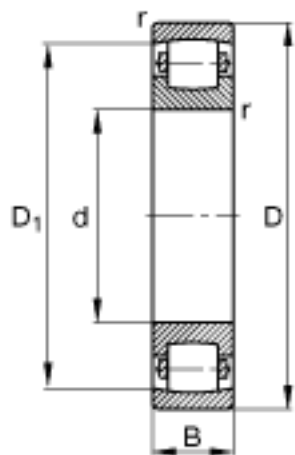

FAG 20305-TVP参数

尺寸	d	25	mm	-
	D	62	mm	-
	B	17	mm	-
	D_1	51.9	mm	-
	$D_{a\ max}$	55	mm	-
	$d_{a\ min}$	32	mm	-
	$r_{a\ max}$	1	mm	-
	r_{min}	1.1	mm	-
重量	m	243	g	质量
基本额定载荷	C_r	36000	N	基本额定动载荷, 径向
	C_{0r}	34500	N	基本额定静载荷, 径向
极限转速	n_G	9800	r/min	极限转速
基本额定载荷	C_{ur}	3000	N	疲劳极限载荷, 径向

FAG 20305-TVP图片

参考资料:<http://www.sozhou.com/p/d9bb45cb.html>