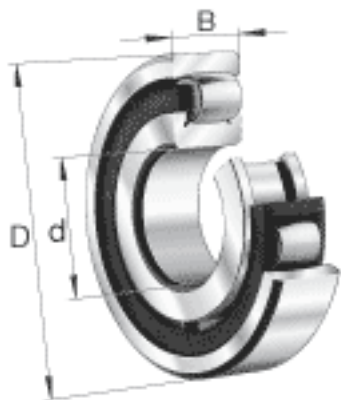

FAG 20305-TVP参数

尺寸	d	25	mm	-
	D	62	mm	-
	B	17	mm	-
	D_1	51.9	mm	-
	$D_{a\ max}$	55	mm	-
	$d_{a\ min}$	32	mm	-
	$r_{a\ max}$	1	mm	-
	r_{min}	1.1	mm	-
重量	m	243	g	质量
基本额定载荷	C_r	36000	N	基本额定动载荷, 径向
	C_{0r}	34500	N	基本额定静载荷, 径向
极限转速	n_G	9800	r/min	极限转速
基本额定载荷	C_{ur}	3000	N	疲劳极限载荷, 径向

FAG 20305-TVP图片