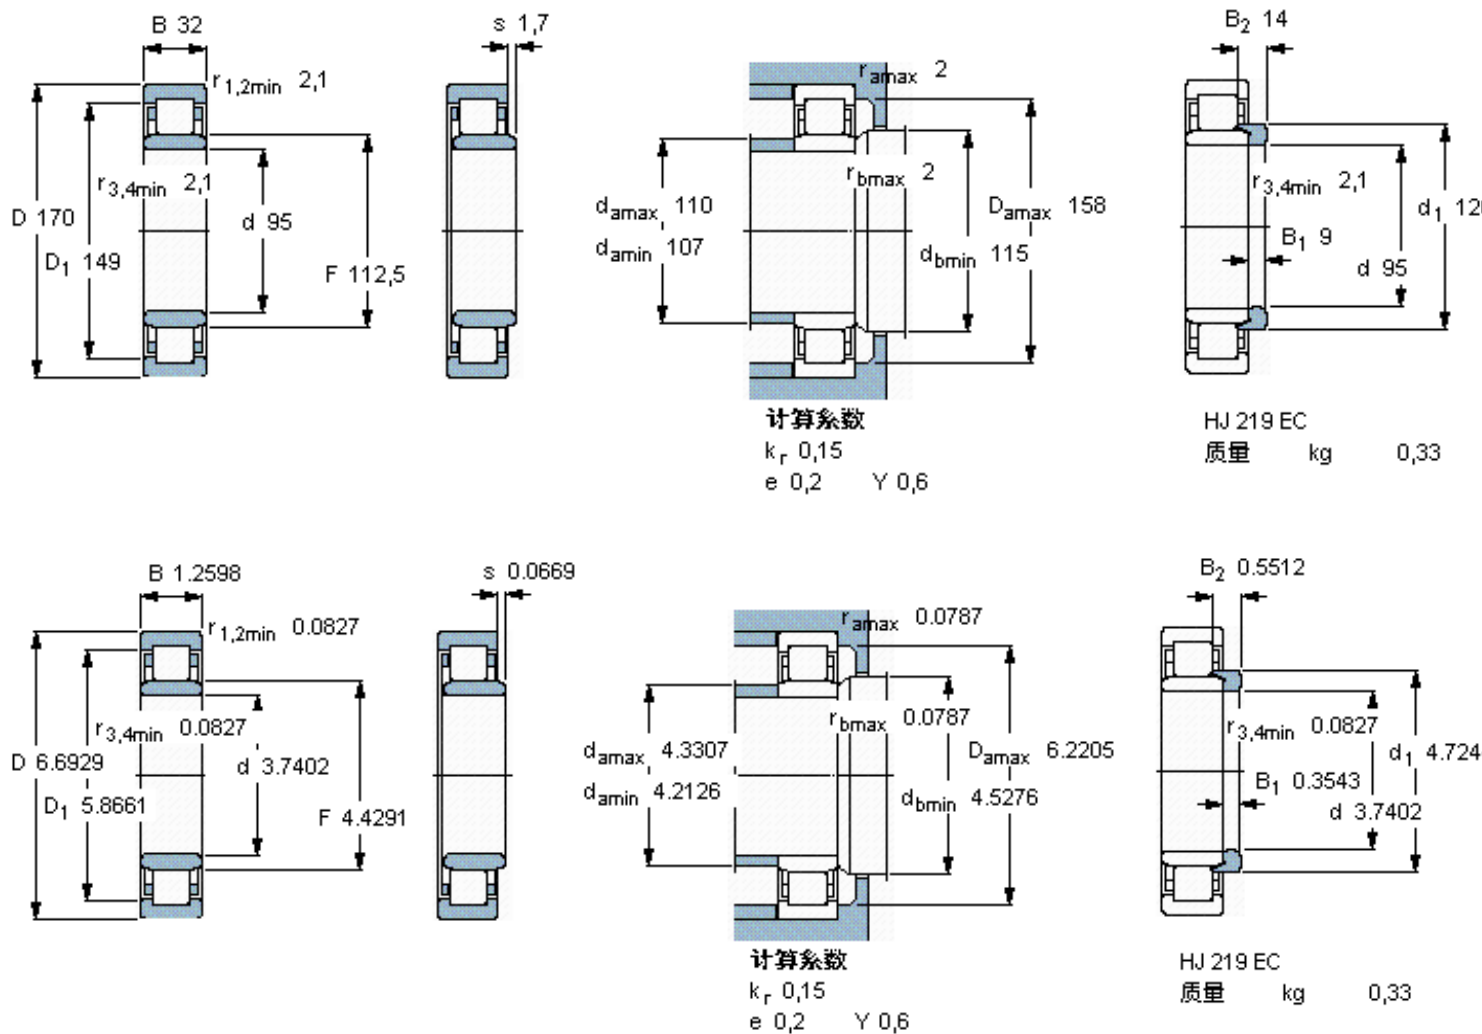

SKF NU 219 ECML *参数

主要尺寸	d	95	mm	-
	D	170	mm	-
	B	32	mm	-
基本额定载荷	C	255000	N	动载荷
	C_0	265000	N	静载荷
疲劳载荷极限	P_u	32500	N	-
额定转速	参考转速	4300	r/min	-
	极限转速	7000	r/min	-
重量	重量	3100	g	-
型号	* SKF 探索者轴承	NU 219 ECML *	-	-
角圈	型号	HJ 219 EC	-	-

SKF NU 219 ECML *图片

参考资料:<http://www.sozhou.com/p/d9cace72.html>