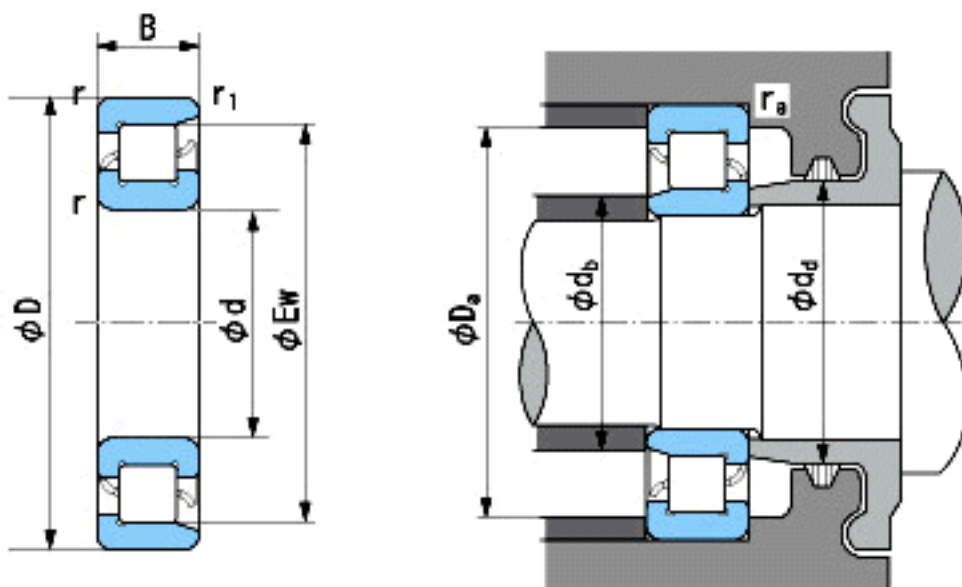

NACHI NF212参数

外形尺寸	d	60	mm	内径
	D	110	mm	外径
	B	22	mm	宽度
	r	1.5~2.3	mm	轴向
	r	1.5~4	mm	轴向
	r1	1.5~2.3	mm	轴向
	r1	1.5~4	mm	轴向
	Ew	97.5	mm	-
安装尺寸	db(min)	68.5	mm	(最小)
	db(max)	71	mm	(最大)
	dd(min)	80	mm	(最小)
	Da(max)	101.5	mm	(最大)
	ra(max)	1.5	mm	(最大)
基本额定载荷	Cr	68500	N	动载荷
	Cor	75000	N	静载荷
极限速度	Grease	6000	r/min	脂润滑
	Oil	7100	r/min	油润滑

NACHI NF212图片