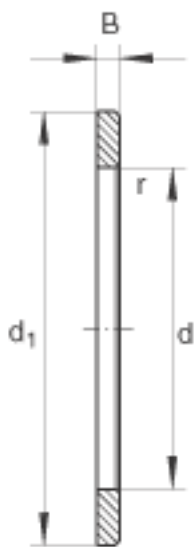

INA WS81103参数

尺寸	d	17	mm	-
	d <sub>1</sub>	30	mm	-
	B	2.75	mm	-
	r <sub>min</sub>	0.3	mm	-
重量	m	9	g	质量

INA WS81103图片

参考资料:<http://www.sozhou.com/p/da48f468.html>