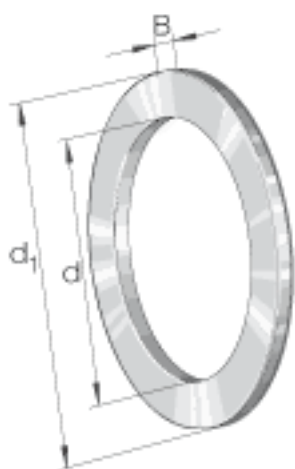

INA WS81103参数

尺寸	d	17	mm	-
	d <sub>1</sub>	30	mm	-
	B	2.75	mm	-
	r <sub>min</sub>	0.3	mm	-
重量	m	9	g	质量

INA WS81103图片

参考资料:<http://www.sozhou.com/p/da48f468.html>