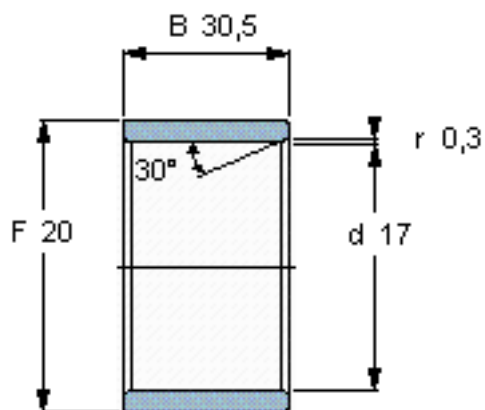

SKF LR 17x20x30.5参数

主要尺寸	d	17	mm	-
	F	20	mm	-
	B	30.5	mm	-
	最小	0.3	mm	-
重量	重量	21	g	-
型号	型号	LR 17x20x30.5	-	-

SKF LR 17x20x30.5图片

参考资料:<http://www.sozhou.com/p/db8133dd.html>