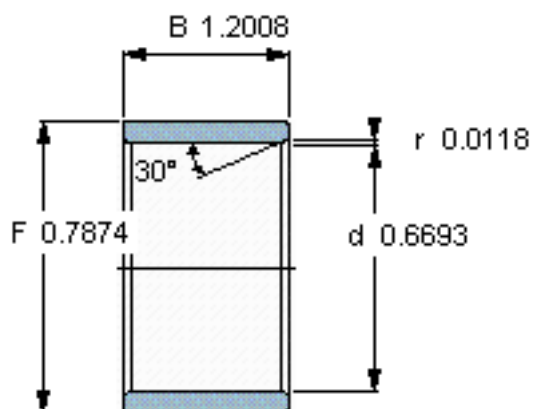

SKF LR 17x20x30.5参数

主要尺寸	d	17	mm	-
	F	20	mm	-
	B	30.5	mm	-
	最小	0.3	mm	-
重量	重量	21	g	-
型号	型号	LR 17x20x30.5	-	-

SKF LR 17x20x30.5图片

参考资料:<http://www.sozhou.com/p/db8133dd.html>