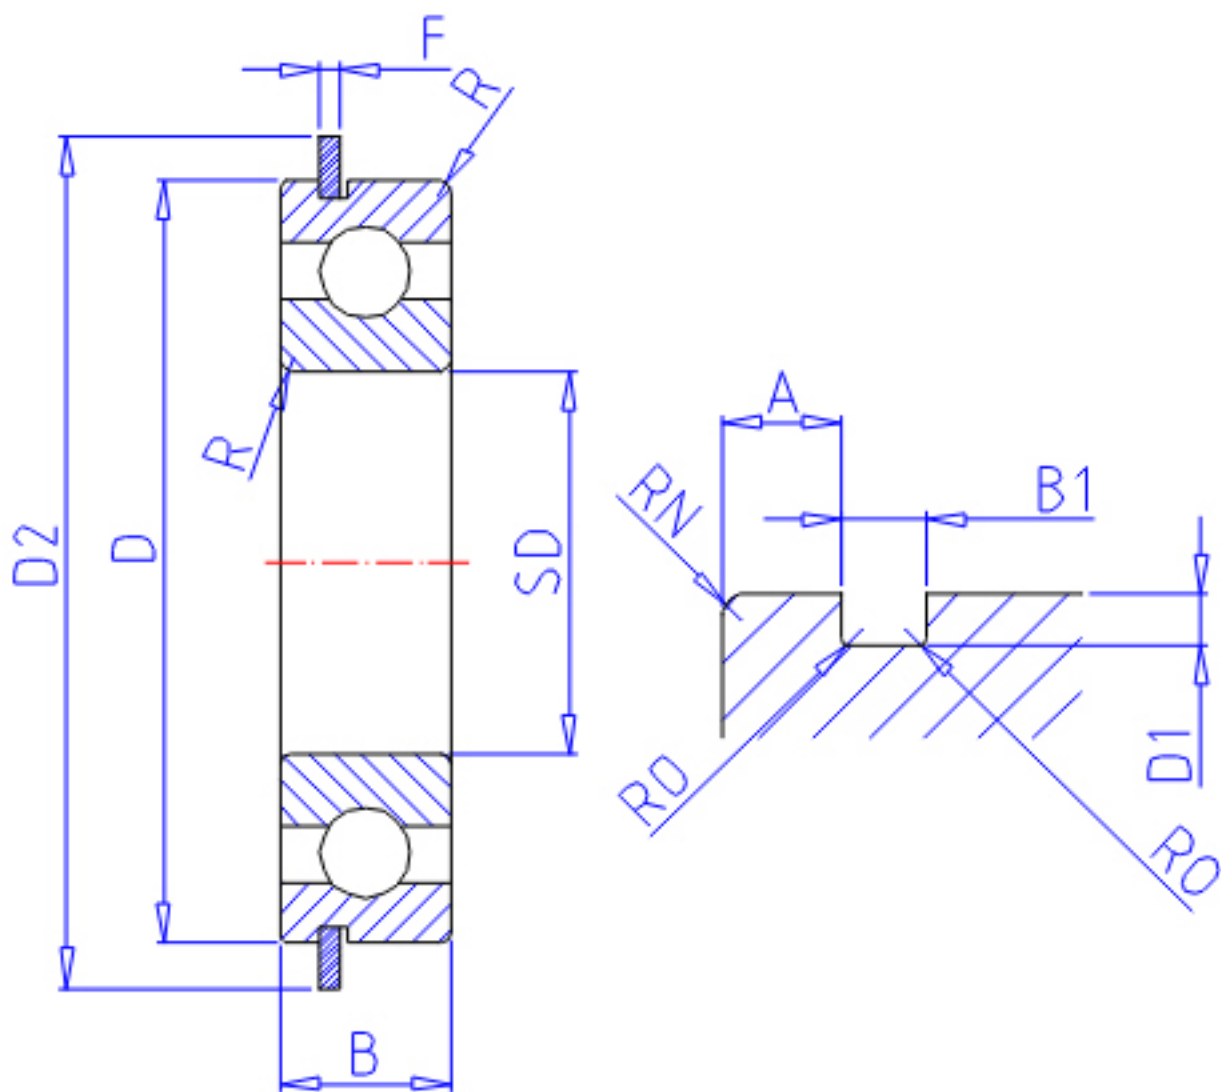

参考资料:<http://www.sozhou.com/p/db917971.html>