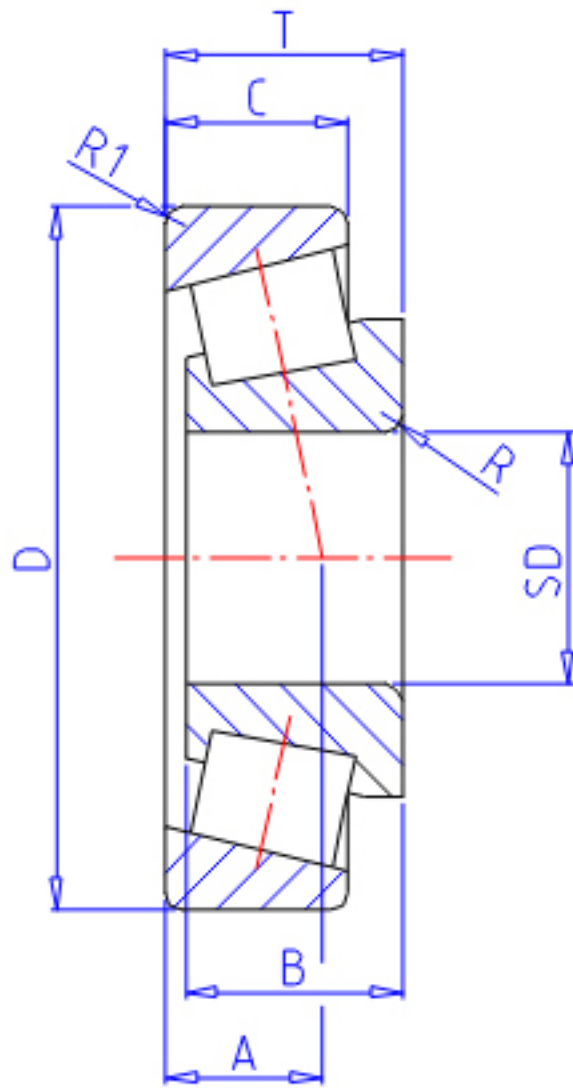

NTN 4T-T7FC070参数

主要尺寸	SD	70	mm	-
	D	140	mm	外径
	T	39.00	mm	宽度
	B	35.5	mm	宽度
	C	27.0	mm	宽度
	R	3.0	mm	(最小)
	R1	3.0	mm	(最小)
	型号	ORDER	4T-T7FC070	
基本额定载荷	CR	173000	N	动载荷
	COR	231000	N	静载荷
	CRF	17 600	kgf	动载荷
	CORF	23 500	kgf	静载荷
极限转速	LSG	2 400	r/min	脂润滑
	LSO	3 200	r/min	油润滑
ISO的尺寸	ISO	7FC		-
作用点	A	47.5	mm	-
重量	MASS	2610	g	重量
安装尺寸	DA1	84	mm	(最小)
	DB1	82	mm	(最大)
	DA	126	mm	(最大)
	DA2	106	mm	(最小)
	DB	135		-
	SA	5	mm	(最小)
	SB	12	mm	(最小)
	RAS	2.5	mm	(最大)
	R1AS	2.5	mm	(最大)
常数	E	0.87		-
轴向载荷系数	Y2	0.69		-
	Y0	0.38		-

NTN 4T-T7FC070图片

参考资料:<http://www.sozhou.com/p/dbb3856c.html>