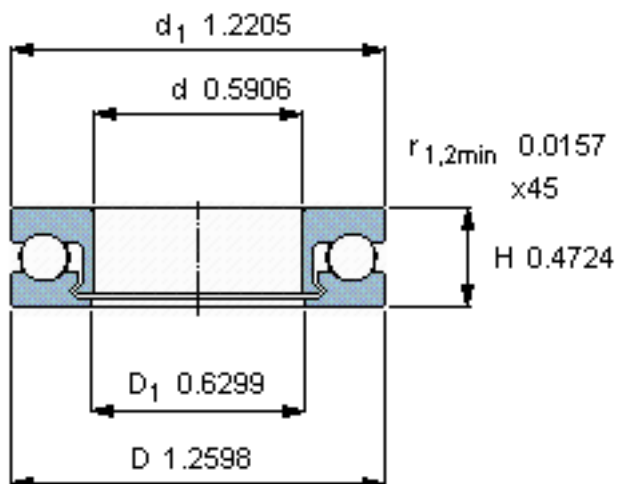

SKF 51202 V/HR22T2参数

主要尺寸	d	15	mm	-
	D	32	mm	-
	H	12	mm	-
承载能力	动态 ¹	570	N	-
	静止 ²	460	N	-
额定转速	最大 ³	460	r/min	-
重量	重量	9	g	-
型号	型号	51202 V/HR22T2	-	-

SKF 51202 V/HR22T2图片

参考资料:<http://www.sozhou.com/p/DCFCE036.html>