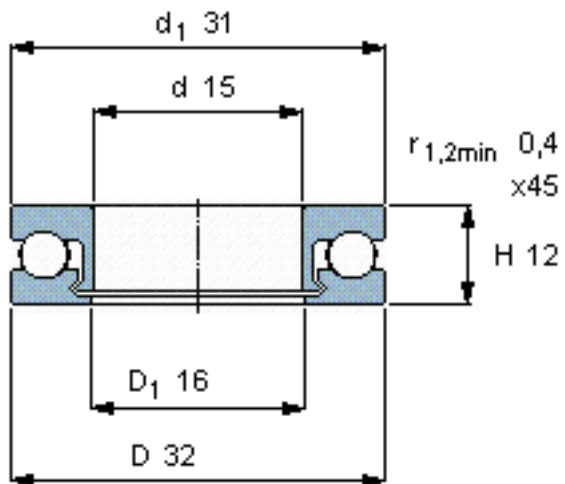

SKF 51202 V/HR22T2参数

主要尺寸	d	15	mm	-
	D	32	mm	-
	H	12	mm	-
承载能力	动态 ¹	570	N	-
	静止 ²	460	N	-
额定转速	最大 ³	460	r/min	-
重量	重量	9	g	-
型号	型号	51202 V/HR22T2	-	-

SKF 51202 V/HR22T2图片

参考资料:<http://www.sozhou.com/p/DCFCE036.html>