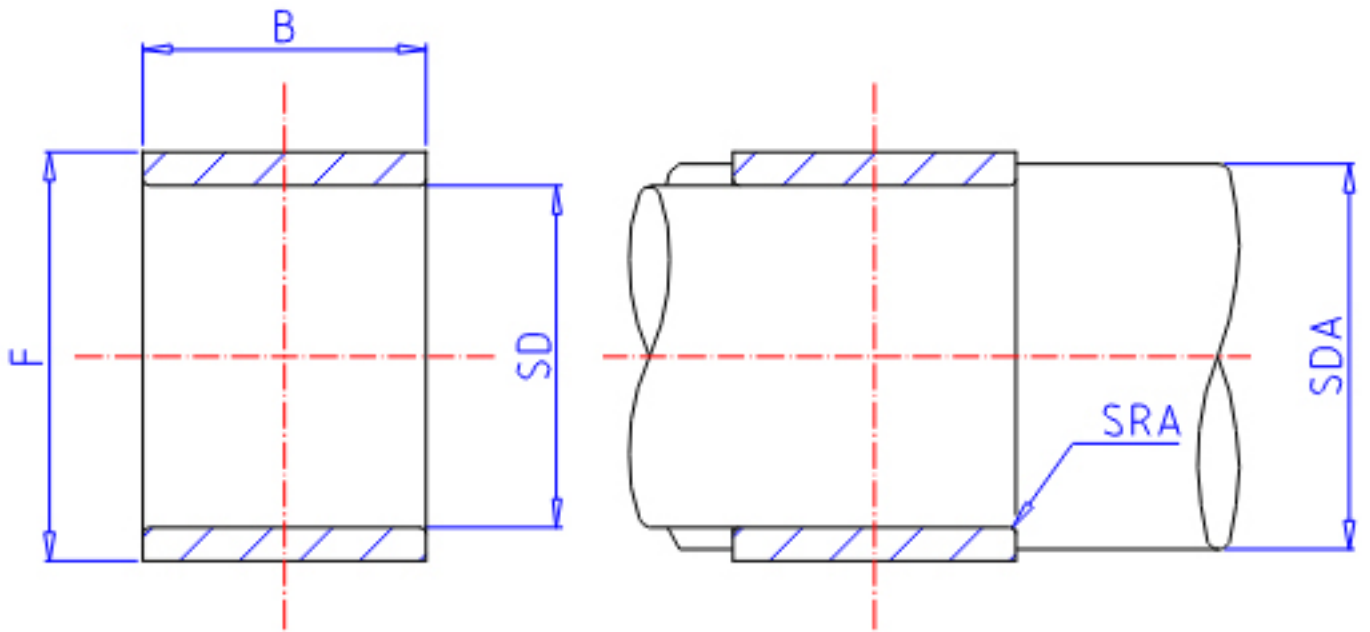

参考资料:<http://www.sozhou.com/p/dd01a08d.html>